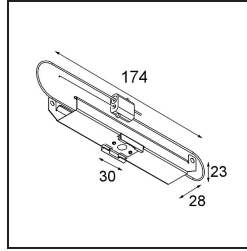

Date \_\_\_\_\_  
Customer \_\_\_\_\_  
Project \_\_\_\_\_  
Type \_\_\_\_\_

*Track 48V Mounting Bracket Climate Control Ceilings (10) incl.SC*

**Specifications**

Material	13410003
Lámpara Incluida	No
Número de fuentes de luz	0
Clasificación del IP	20
Clasificación de hilo incandescente (°C)	960
Interio/Exterior	Interior
Aplicación	Techo
Ajustabilidad	Not Applicable
Peso bruto (g)	840,0

Specifications