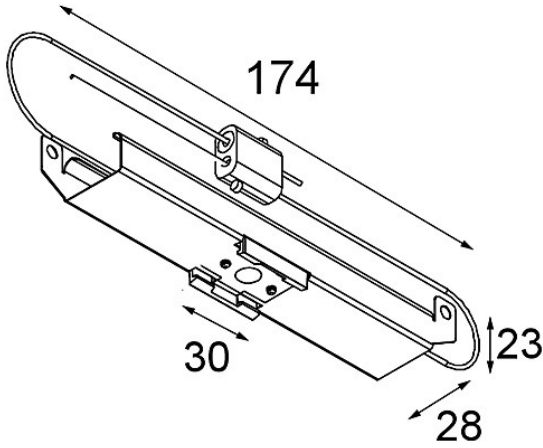

Date \_\_\_\_\_  
Customer \_\_\_\_\_  
Project \_\_\_\_\_  
Type \_\_\_\_\_

*Track 48V Mounting Bracket Climate Control Ceilings (10) incl.SC*

**Specifications**

Material	13410003
Lámpara Incluida	No
Número de fuentes de luz	0
Clasificación del IP	20
Clasificación de hilo incandescente (°C)	960
Interio/Exterior	Interior
Aplicación	Techo
Ajustabilidad	Not Applicable
Peso bruto (g)	840,0

Specifications