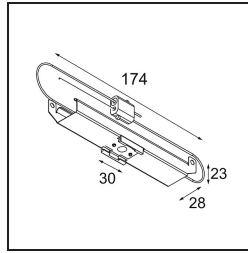

Date _____
Customer _____
Project _____
Type _____

Track 48V Mounting Bracket Climate Control Ceilings (10) incl.SC

Specifications

Material	13410003
Lámpara Incluida	No
Número de fuentes de luz	0
Clasificación del IP	20
Clasificación de hilo incandescente (°C)	960
Interio/Exterior	Interior
Aplicación	Techo
Ajustabilidad	Not Applicable
Peso bruto (g)	840,0

Specifications