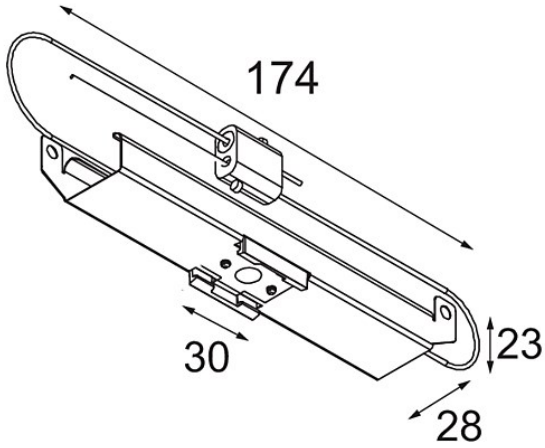

Date _____
Customer _____
Project _____
Type _____

Track 48V Mounting Bracket Climate Control Ceilings (10) incl.SC

Specifications

Material	13410003
Lámpara Incluida	No
Número de fuentes de luz	0
Clasificación del IP	20
Clasificación de hilo incandescente (°C)	960
Interio/Exterior	Interior
Aplicación	Techo
Ajustabilidad	Not Applicable
Peso bruto (g)	840,0

Specifications