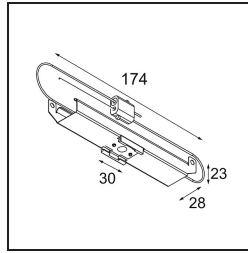

\_\_\_\_\_  
Datum  
\_\_\_\_\_  
Kunde  
\_\_\_\_\_  
Projekt  
\_\_\_\_\_  
Art

*Track 48V Mounting Bracket Climate Control Ceilings (10) incl.SC*

**Spezifikationen**

Material	13410003
Leuchtmittel enthalten	Nein
Anzahl Lichtquellen	0
Schutzart	20
Glühdrahtprüfung (°C)	960
Innen/Außen	Innen
Anwendung	Decke
Verstellbarkeit	Not Applicable
Bruttogewicht (g)	840,0