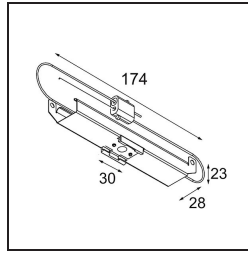

Datum _____
Kunde _____
Projekt _____
Art _____

Track 48V Mounting Bracket Climate Control Ceilings (10) incl.SC

Spezifikationen

Material	13410003
Leuchtmittel enthalten	Nein
Anzahl Lichtquellen	0
Schutzart	20
Glühdrahtprüfung (°C)	960
Innen/Außen	Innen
Anwendung	Decke
Verstellbarkeit	Not Applicable
Bruttogewicht (g)	840,0