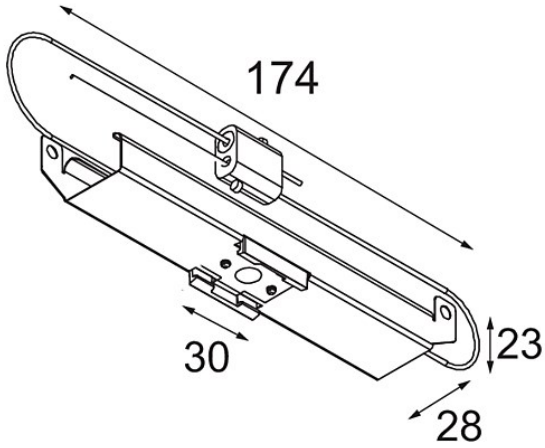

Datum

Kunde

Projekt

Art

Track 48V Mounting Bracket Climate Control Ceilings (10) incl.SC

Spezifikationen

Material	13410003
Leuchtmittel enthalten	Nein
Anzahl Lichtquellen	0
Schutzart	20
Glühdrahtprüfung (°C)	960
Innen/Außen	Innen
Anwendung	Decke
Verstellbarkeit	Not Applicable
Bruttogewicht (g)	840,0