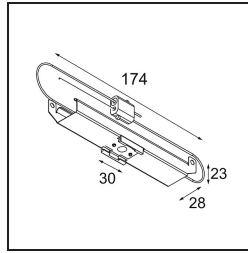

Datum

Kunde

Projekt

Art

Track 48V Mounting Bracket Climate Control Ceilings (10) incl.SC

Spezifikationen

Material	13410003
Leuchtmittel enthalten	Nein
Anzahl Lichtquellen	0
Schutzart	20
Glühdrahtprüfung (°C)	960
Innen/Außen	Innen
Anwendung	Decke
Verstellbarkeit	Not Applicable
Bruttogewicht (g)	840,0