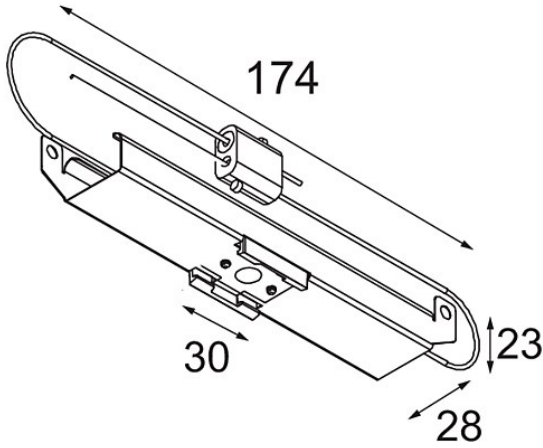

\_\_\_\_\_  
Datum  
\_\_\_\_\_  
Kunde  
\_\_\_\_\_  
Projekt  
\_\_\_\_\_  
Art

*Track 48V Mounting Bracket Climate Control Ceilings (10) incl.SC*

**Spezifikationen**

Material	13410003
Leuchtmittel enthalten	Nein
Anzahl Lichtquellen	0
Schutzart	20
Glühdrahtprüfung (°C)	960
Innen/Außen	Innen
Anwendung	Decke
Verstellbarkeit	Not Applicable
Bruttogewicht (g)	840,0