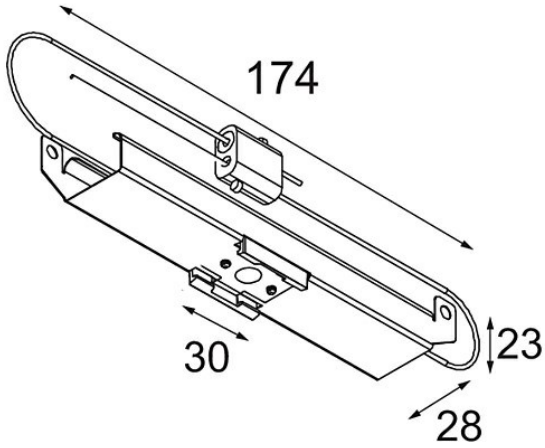

Datum _____
Kunde _____
Projekt _____
Art _____

Track 48V Mounting Bracket Climate Control Ceilings (10) incl.SC

Spezifikationen

Material	13410003
Leuchtmittel enthalten	Nein
Anzahl Lichtquellen	0
Schutzart	20
Glühdrahtprüfung (°C)	960
Innen/Außen	Innen
Anwendung	Decke
Verstellbarkeit	Not Applicable
Bruttogewicht (g)	840,0