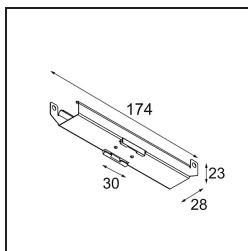

Datum

Klant

Project

Soort

Track 48V Mounting Bracket Climate Control Ceilings (10)

Specificaties

| | |
|---------------------|----------------|
| Materiaal | 13410001 |
| Lamp inbegrepen | Neen |
| Aantal Lichtbronnen | 0 |
| IP-klasse | 20 |
| Gloeidraadtest (°C) | 960 |
| Binnen/Buiten | Binnen |
| Toepassing | Plafond |
| Verstelbaarheid | Not Applicable |
| Brutogewicht (g) | 536,0 |