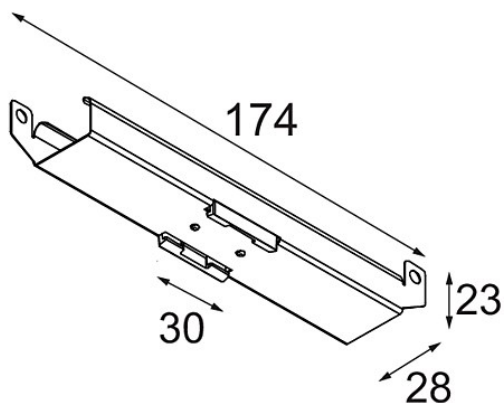

Datum

Klant

Project

Soort

Track 48V Mounting Bracket Climate Control Ceilings (10)

Specificaties

| | |
|---------------------|----------------|
| Materiaal | 13410001 |
| Lamp inbegrepen | Neen |
| Aantal Lichtbronnen | 0 |
| IP-klasse | 20 |
| Gloeidraadtest (°C) | 960 |
| Binnen/Buiten | Binnen |
| Toepassing | Plafond |
| Verstelbaarheid | Not Applicable |
| Brutogewicht (g) | 536,0 |