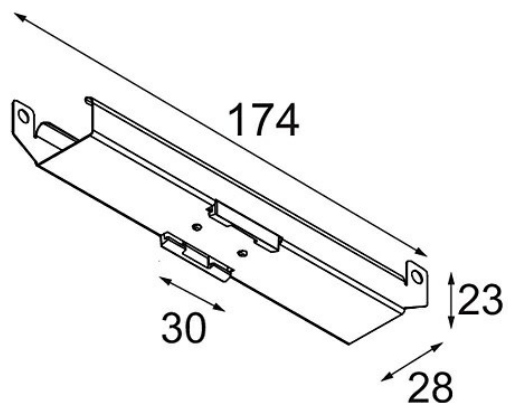

Track 48V Mounting Bracket Climate Control Ceilings (10)

Specificaties

Materiaal	13410001
Lamp inbegrepen	Neen
Aantal Lichtbronnen	0
IP-klasse	20
Gloeidraadtest (°C)	960
Binnen/Buiten	Binnen
Toepassing	Plafond
Verstelbaarheid	Not Applicable
Brutogewicht (g)	536,0