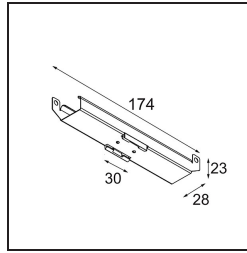

Track 48V Mounting Bracket Climate Control Ceilings (10)

Specificaties

Materiaal	13410001
Lamp inbegrepen	Neen
Aantal Lichtbronnen	0
IP-klasse	20
Gloeidraadtest (°C)	960
Binnen/Buiten	Binnen
Toepassing	Plafond
Verstelbaarheid	Not Applicable
Brutogewicht (g)	536,0