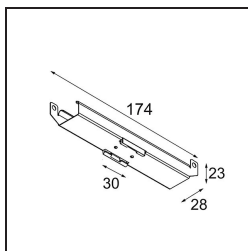

Track 48V Mounting Bracket Climate Control Ceilings (10)

Specificaties

Materiaal	13410001
Lamp inbegrepen	Neen
Aantal Lichtbronnen	0
IP-klasse	20
Gloeidraadtest (°C)	960
Binnen/Buiten	Binnen
Toepassing	Plafond
Verstelbaarheid	Not Applicable
Brutogewicht (g)	536,0