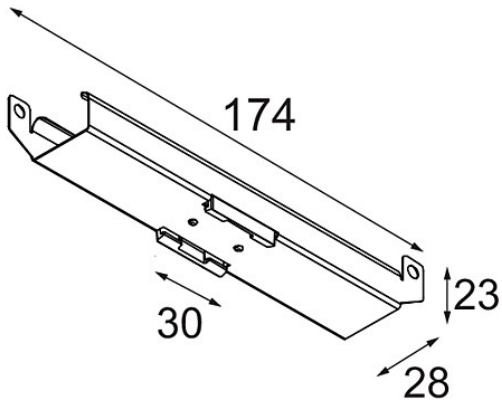

Track 48V Mounting Bracket Climate Control Ceilings (10)

Specificaties

Materiaal	13410001
Lamp inbegrepen	Neen
Aantal Lichtbronnen	0
IP-klasse	20
Gloeidraadtest (°C)	960
Binnen/Buiten	Binnen
Toepassing	Plafond
Verstelbaarheid	Not Applicable
Brutogewicht (g)	536,0