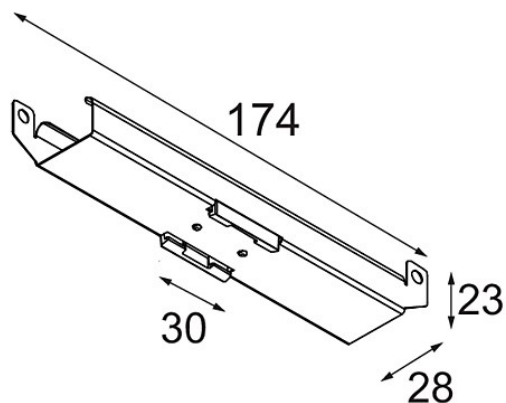

Date _____
Customer _____
Project _____
Type _____

Track 48V Mounting Bracket Climate Control Ceilings (10)

Specifications

Materiale	13410001
Lampadina inclusa	No
Numero di fonte luminosa	0
Grado IP	20
Test filo a caldo (°C)	960
Interno/Esterno	Interno
Applicazione	Soffitto
Orientabilità	Not Applicable
Peso lordo (g)	536,0