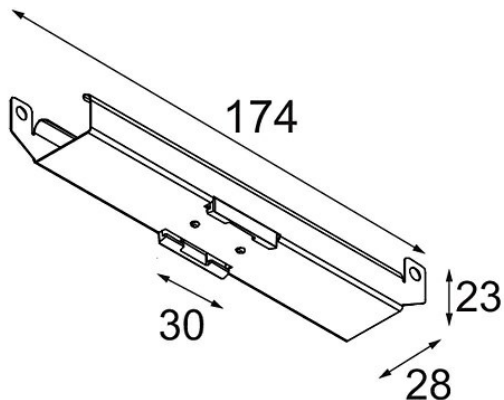

Date _____
Customer _____
Project _____
Type _____

Track 48V Mounting Bracket Climate Control Ceilings (10)

Specifications

Materiale	13410001
Lampadina inclusa	No
Numero di fonte luminosa	0
Grado IP	20
Test filo a caldo (°C)	960
Interno/Esterno	Interno
Applicazione	Soffitto
Orientabilità	Not Applicable
Peso lordo (g)	536,0

Specifications