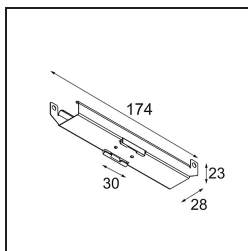

Date _____
Customer _____
Project _____
Type _____

Track 48V Mounting Bracket Climate Control Ceilings (10)

Specifications

Materiale	13410001
Lampadina inclusa	No
Numero di fonte luminosa	0
Grado IP	20
Test filo a caldo (°C)	960
Interno/Esterno	Interno
Applicazione	Soffitto
Orientabilità	Not Applicable
Peso lordo (g)	536,0