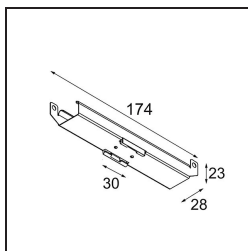

Date _____
Customer _____
Project _____
Type _____

Track 48V Mounting Bracket Climate Control Ceilings (10)

Specifications

Materiale	13410001
Lampadina inclusa	No
Numero di fonte luminosa	0
Grado IP	20
Test filo a caldo (°C)	960
Interno/Esterno	Interno
Applicazione	Soffitto
Orientabilità	Not Applicable
Peso lordo (g)	536,0

Specifications