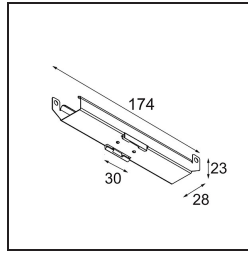

*Track 48V Mounting Bracket Climate Control Ceilings (10)*

**Caractéristiques**

Matériaux	13410001
Ampoule incluse	Non
Nombre de Sources Lumineuses	0
Indice de protection IP	20
Essai au fil incandescent (°C)	960
Intérieur/extérieur	Intérieur
Application	Plafond
Ajustabilité	Not Applicable
Poids brut (g)	536,0