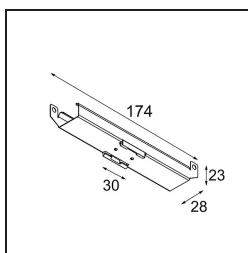

Track 48V Mounting Bracket Climate Control Ceilings (10)

Caractéristiques

Matériaux	13410001
Ampoule incluse	Non
Nombre de Sources Lumineuses	0
Indice de protection IP	20
Essai au fil incandescent (°C)	960
Intérieur/extérieur	Intérieur
Application	Plafond
Ajustabilité	Not Applicable
Poids brut (g)	536,0