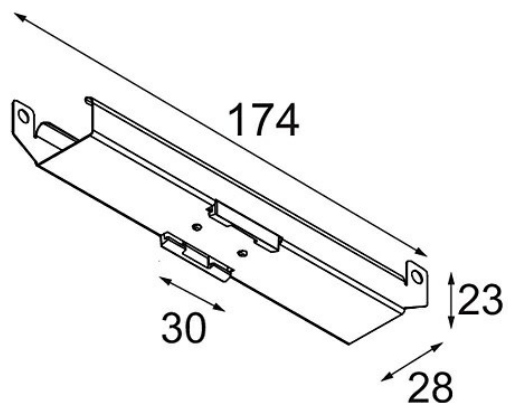

Track 48V Mounting Bracket Climate Control Ceilings (10)

Caractéristiques

Matériaux	13410001
Ampoule incluse	Non
Nombre de Sources Lumineuses	0
Indice de protection IP	20
Essai au fil incandescent (°C)	960
Intérieur/extérieur	Intérieur
Application	Plafond
Ajustabilité	Not Applicable
Poids brut (g)	536,0