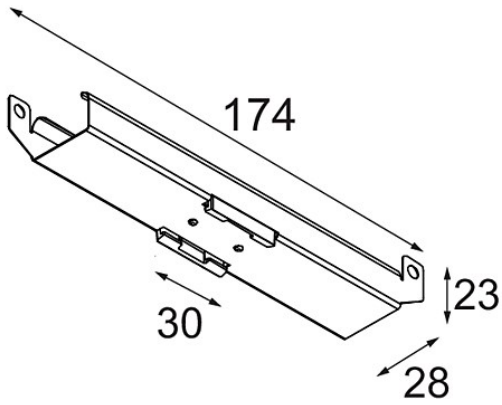

*Track 48V Mounting Bracket Climate Control Ceilings (10)*

**Caractéristiques**

Matériaux	13410001
Ampoule incluse	Non
Nombre de Sources Lumineuses	0
Indice de protection IP	20
Essai au fil incandescent (°C)	960
Intérieur/extérieur	Intérieur
Application	Plafond
Ajustabilité	Not Applicable
Poids brut (g)	536,0