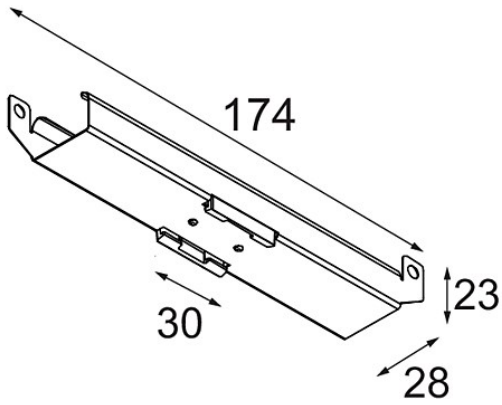

Date _____
Customer _____
Project _____
Type _____

Track 48V Mounting Bracket Climate Control Ceilings (10)

Specifications

Material	13410001
Lámpara Incluida	No
Número de fuentes de luz	0
Clasificación del IP	20
Clasificación de hilo incandescente (°C)	960
Interio/Exterior	Interior
Aplicación	Techo
Ajustabilidad	Not Applicable
Peso bruto (g)	536,0