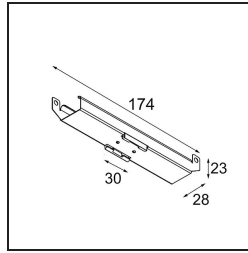

Date \_\_\_\_\_  
Customer \_\_\_\_\_  
Project \_\_\_\_\_  
Type \_\_\_\_\_

*Track 48V Mounting Bracket Climate Control Ceilings (10)*

**Specifications**

Material	13410001
Lámpara Incluida	No
Número de fuentes de luz	0
Clasificación del IP	20
Clasificación de hilo incandescente (°C)	960
Interio/Exterior	Interior
Aplicación	Techo
Ajustabilidad	Not Applicable
Peso bruto (g)	536,0