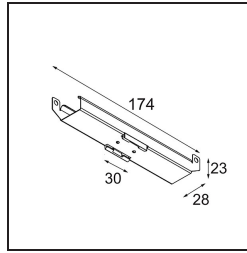

Date _____
Customer _____
Project _____
Type _____

Track 48V Mounting Bracket Climate Control Ceilings (10)

Specifications

Material	13410001
Lámpara Incluida	No
Número de fuentes de luz	0
Clasificación del IP	20
Clasificación de hilo incandescente (°C)	960
Interio/Exterior	Interior
Aplicación	Techo
Ajustabilidad	Not Applicable
Peso bruto (g)	536,0