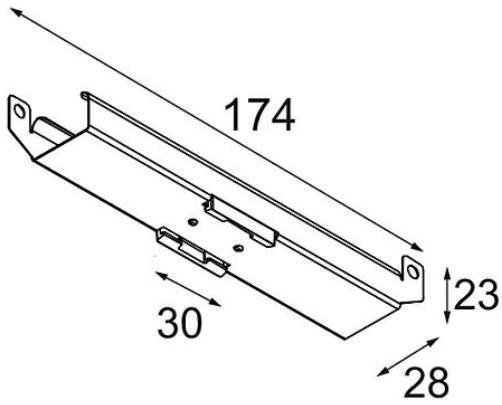

Date \_\_\_\_\_  
Customer \_\_\_\_\_  
Project \_\_\_\_\_  
Type \_\_\_\_\_

*Track 48V Mounting Bracket Climate Control Ceilings (10)*

**Specifications**

Material	13410001
Lámpara Incluida	No
Número de fuentes de luz	0
Clasificación del IP	20
Clasificación de hilo incandescente (°C)	960
Interio/Exterior	Interior
Aplicación	Techo
Ajustabilidad	Not Applicable
Peso bruto (g)	536,0