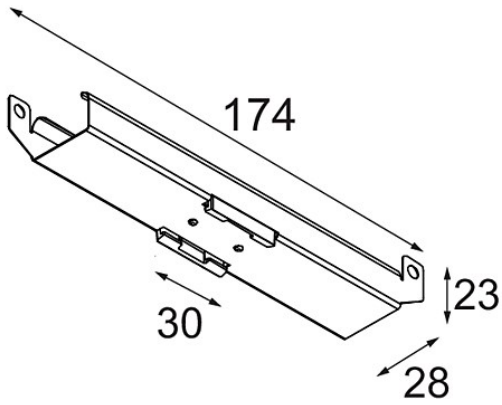

Datum _____
Kunde _____
Projekt _____
Art _____

Track 48V Mounting Bracket Climate Control Ceilings (10)

Spezifikationen

Material	13410001
Leuchtmittel enthalten	Nein
Anzahl Lichtquellen	0
Schutzart	20
Glühdrahtprüfung (°C)	960
Innen/Außen	Innen
Anwendung	Decke
Verstellbarkeit	Not Applicable
Bruttogewicht (g)	536,0