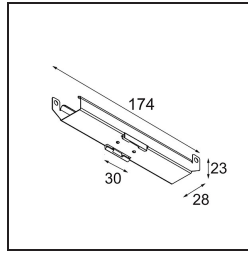

Datum _____
Kunde _____
Projekt _____
Art _____

Track 48V Mounting Bracket Climate Control Ceilings (10)

Spezifikationen

Material	13410001
Leuchtmittel enthalten	Nein
Anzahl Lichtquellen	0
Schutzart	20
Glühdrahtprüfung (°C)	960
Innen/Außen	Innen
Anwendung	Decke
Verstellbarkeit	Not Applicable
Bruttogewicht (g)	536,0