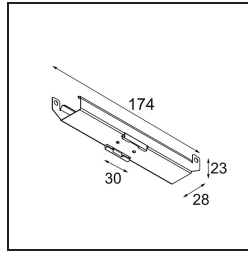

Datum

Kunde

Projekt

Art

*Track 48V Mounting Bracket Climate Control Ceilings (10)*

**Spezifikationen**

Material	13410001
Leuchtmittel enthalten	Nein
Anzahl Lichtquellen	0
Schutzart	20
Glühdrahtprüfung (°C)	960
Innen/Außen	Innen
Anwendung	Decke
Verstellbarkeit	Not Applicable
Bruttogewicht (g)	536,0