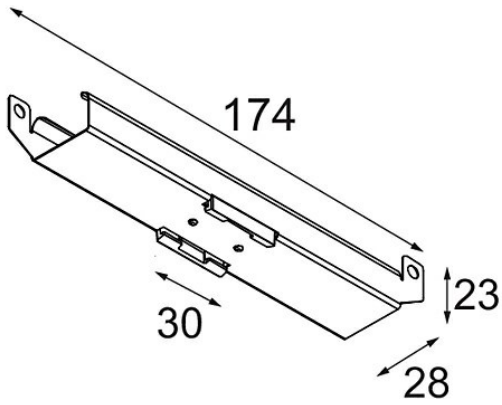

Datum

Kunde

Projekt

Art

Track 48V Mounting Bracket Climate Control Ceilings (10)

Spezifikationen

Material	13410001
Leuchtmittel enthalten	Nein
Anzahl Lichtquellen	0
Schutzart	20
Glühdrahtprüfung (°C)	960
Innen/Außen	Innen
Anwendung	Decke
Verstellbarkeit	Not Applicable
Bruttogewicht (g)	536,0