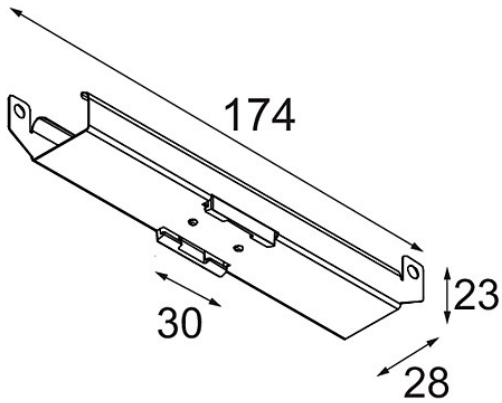

Datum

Kunde

Projekt

Art

*Track 48V Mounting Bracket Climate Control Ceilings (10)*

**Spezifikationen**

Material	13410001
Leuchtmittel enthalten	Nein
Anzahl Lichtquellen	0
Schutzart	20
Glühdrahtprüfung (°C)	960
Innen/Außen	Innen
Anwendung	Decke
Verstellbarkeit	Not Applicable
Bruttogewicht (g)	536,0