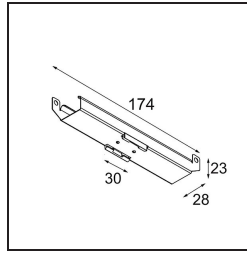

Datum

Kunde

Projekt

Art

Track 48V Mounting Bracket Climate Control Ceilings (10)

Spezifikationen

Material	13410001
Leuchtmittel enthalten	Nein
Anzahl Lichtquellen	0
Schutzart	20
Glühdrahtprüfung (°C)	960
Innen/Außen	Innen
Anwendung	Decke
Verstellbarkeit	Not Applicable
Bruttogewicht (g)	536,0