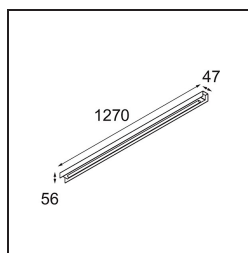

Specificaties

Materiaal	13400309
Type Lichtbron	LED
LED type	NLP
LED technologie	Led-printplaat
CRI	Min. 90
Kleurtemperatuur	3000K
Levensduur	L80B10 bij 50.000 Uur
Lamp inbegrepen	Ja
Aantal Lichtbronnen	1
Binning (SDCM)	2
Lichtrichting	Omlaag
Ingangsspanning	230 V
Luminaire power (W)	22,0
Elektriciteitsklasse	I
IP-klasse	20
Gloeidraadtest (°C)	960
Protocol Voor Dimmen	Niet-Dimbaar
Binnen/Buiten	Binnen
Toepassing	Plafond, Wand
Montage	Opbouw
Verstelbaarheid	Not Applicable
Afstand tot Verlicht Voorwerp (m)	0,1
Primaire Kleur & Primaire Afwerking	Wit, Structuur
Brutogewicht (g)	2260,0
Lumenoutput per lampunit (lm)	1605
Efficiëntie (lm/W)	72
UGR	26