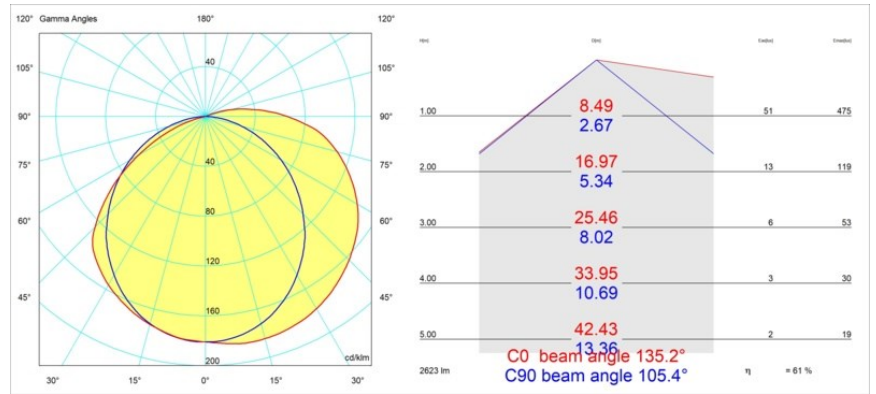

Specificaties

Materiaal	13400309
Type Lichtbron	LED
LED type	NLP
LED technologie	Led-printplaat
CRI	Min. 90
Kleurtemperatuur	3000K
Levensduur	L80B10 bij 50.000 Uur
Lamp inbegrepen	Ja
Aantal Lichtbronnen	1
Binning (SDCM)	2
Lichtrichting	Omlaag
Ingangsspanning	230 V
Luminaire power (W)	22,0
Elektriciteitsklasse	I
IP-klasse	20
Gloeidraadtest (°C)	960
Protocol Voor Dimmen	Niet-Dimbaar
Binnen/Buiten	Binnen
Toepassing	Plafond, Wand
Montage	Opbouw
Verstelbaarheid	Not Applicable
Afstand tot Verlicht Voorwerp (m)	0,1
Primaire Kleur & Primaire Afwerking	Wit, Structuur
Brutogewicht (g)	2260,0
Lumenoutput per lampunit (lm)	1605
Efficiëntie (lm/W)	72
UGR	26

TM30 & CRI Diagrammen

Lichtspreiding & Stralingsdiagram

Diagrammen