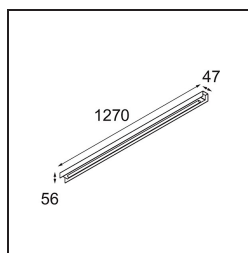

Caractéristiques

Matériaux	13400309
Type de Source Lumineuse	LED
Type de LED	NLP
Technologie LED	PCB de LED
CRI	Min. 90
Température de Couleur	3000K
Durée de Vie	L80B10 à 50 000 heures
Ampoule incluse	Oui
Nombre de Sources Lumineuses	1
Groupement (SDCM)	2
Direction de la Lumière	Bas
Tension d'Entrée	230 V
Luminaire power (W)	22,0
Classe Électrique	I
Indice de protection IP	20
Essai au fil incandescent (°C)	960
Protocole de Variation	Non Dimmable
Intérieur/extérieur	Intérieur
Application	Plafond, Mur
Montage	En Surface
Ajustabilité	Not Applicable
Distance avec l'Objet Éclairé (m)	0,1
Couleur Principale & Finition Principale	Blanc, Structure
Poids brut (g)	2260,0
Flux lumineux par lampe (lm)	1605
Efficacité (lm/W)	72
UGR	26