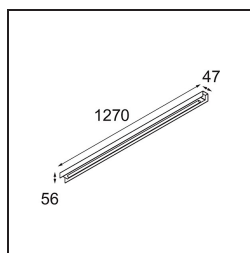

### Specifications

Material	13400309
Tipo de fuente de luz	LED
Tipo de LED	NLP
Tecnología LED	PCB LED
CRI	Min. 90
Temperatura del color	3000K
Vida Útil	L80B10 @50.000 horas
Lámpara Incluida	Sí
Número de fuentes de luz	1
Binning (SDCM)	2
Dirección de la luz	Directo
Voltaje de entrada	230V
Luminaire power (W)	22,0
Clasificación eléctrica	I
Clasificación del IP	20
Clasificación de hilo incandescente (°C)	960
Protocolo de regulación	no regulable
Interio/Exterior	Interior
Aplicación	Techo, Pared
Montaje	Superficie
Ajustabilidad	Not Applicable
Distancia al objeto iluminado (m)	0,1
Color principal & Acabado principal	Blanco, Estructura
Peso bruto (g)	2260,0
Flujo luminoso por lámpara (lm)	1605
Eficacia (lm/W)	72
Índice de deslumbramiento	26