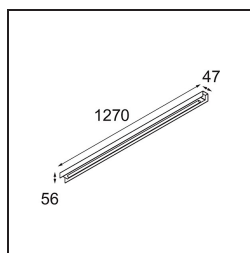

FFD_United Asy Surface 1274 1x LED 3000K Non-Dim DI White Structure

Unsere Leuchte United, die mit dem Good Design Award ausgezeichnet wurde, ist ein bleibender Beweis für die einfache Schönheit der Leuchtstofflampe. Unabhängig davon ist diese LED-Leuchte mit ihrem U-förmigen Gehäuse, das sowohl an der Decke als auch an der Wand montiert werden kann, alles andere als gewöhnlich. Die Leuchtröhren der United LED sind leicht in das Gehäuse eingelassen, so dass das Licht an allen Seiten abgestrahlt wird, auch an beiden Enden.

Spezifikationen

Material	13400309
Typ der Lichtquelle	LED
LED Typ	NLP
LED-Technologie	LED-Platine
CRI	Min. 90
Farbtemperatur	3000K
Lebensdauer	L80 B10 bei 50.000 Stunden
Leuchtmittel enthalten	Ja
Anzahl Lichtquellen	1
Binning (SDCM)	2
Lichtrichtung	Abwärts
Eingangsspannung	230 V
Luminaire power (W)	22,0
Schutzklasse	I
Schutzart	20
Glühdrahtprüfung (°C)	960
Dimmprotokoll	Keine Dimmung
Innen/Außen	Innen
Anwendung	Decke, Wand
Montage	Aufbau
Verstellbarkeit	Not Applicable
Abstand zum beleuchteten Objekt (m)	0,1
Primärfarbe & Primäres Finish	Weiß, Strukturiert
Bruttogewicht (g)	2260,0
Lichtstrom pro Lampe (lm)	1605
Effizienz (lm/W)	72
UGR	26