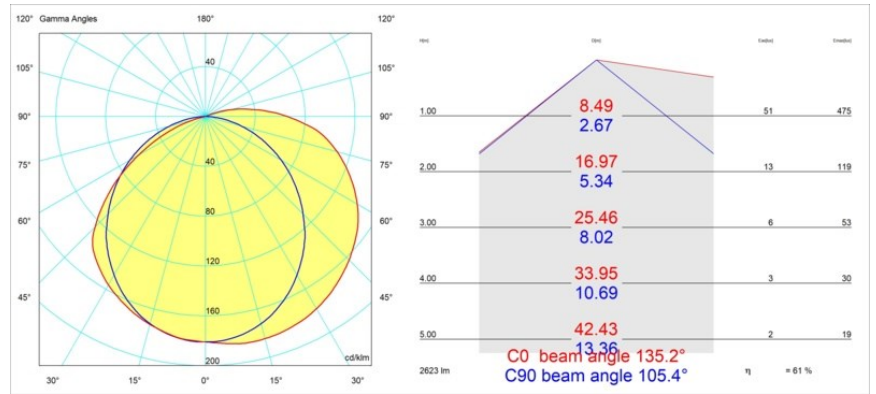

FFD_United Asy Surface 1274 1x LED 3000K Non-Dim DI White Structure

Unsere Leuchte United, die mit dem Good Design Award ausgezeichnet wurde, ist ein bleibender Beweis für die einfache Schönheit der Leuchtstofflampe. Unabhängig davon ist diese LED-Leuchte mit ihrem U-förmigen Gehäuse, das sowohl an der Decke als auch an der Wand montiert werden kann, alles andere als gewöhnlich. Die Leuchtröhren der United LED sind leicht in das Gehäuse eingelassen, so dass das Licht an allen Seiten abgestrahlt wird, auch an beiden Enden.

Spezifikationen

Material	13400309
Typ der Lichtquelle	LED
LED Typ	NLP
LED-Technologie	LED-Platine
CRI	Min. 90
Farbtemperatur	3000K
Lebensdauer	L80 B10 bei 50.000 Stunden
Leuchtmittel enthalten	Ja
Anzahl Lichtquellen	1
Binning (SDCM)	2
Lichtrichtung	Abwärts
Eingangsspannung	230 V
Luminaire power (W)	22,0
Schutzklasse	I
Schutzart	20
Glühdrahtprüfung (°C)	960
Dimmprotokoll	Keine Dimmung
Innen/Außen	Innen
Anwendung	Decke, Wand
Montage	Aufbau
Verstellbarkeit	Not Applicable
Abstand zum beleuchteten Objekt (m)	0,1
Primärfarbe & Primäres Finish	Weiß, Strukturiert
Bruttogewicht (g)	2260,0
Lichtstrom pro Lampe (lm)	1605
Effizienz (lm/W)	72
UGR	26

TM30 & CRI Diagramm

Lichtverteilung und Lichtverteilungskurve

Diagramm