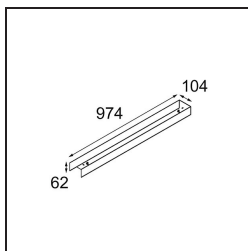

Date _____
Customer _____
Project _____
Type _____

Cover 974 2x United White Structure

Specifications

Materiale	13395109
Lampadina inclusa	No
Numero di fonte luminosa	2
Grado IP	20
Test filo a caldo (°C)	960
Interno/Esterno	Interno
Orientabilità	Not Applicable
Colore primario & Finitura primaria	Bianco, Strutturata
Peso lordo (g)	1375,0