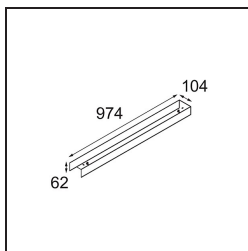

Date _____
Customer _____
Project _____
Type _____

Cover 974 2x United White Structure

Specifications

Materiale	13395109
Lampadina inclusa	No
Numero di fonte luminosa	2
Grado IP	20
Test filo a caldo (°C)	960
Interno/Esterno	Interno
Orientabilità	Not Applicable
Colore primario & Finitura primaria	Bianco, Strutturata
Peso lordo (g)	1375,0

Specifications