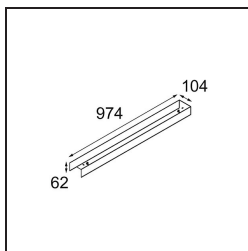

Datum

Kunde

Projekt

Art

Cover 974 2x United White Structure

Spezifikationen

Material	13395109
Leuchtmittel enthalten	Nein
Anzahl Lichtquellen	2
Schutzart	20
Glühdrahtprüfung (°C)	960
Innen/Außen	Innen
Verstellbarkeit	Not Applicable
Primärfarbe & Primäres Finish	Weiß, Strukturiert
Bruttogewicht (g)	1375,0