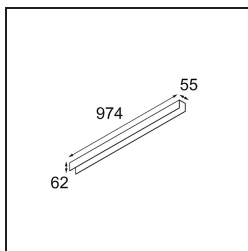

Datum

Klant

Project

Soort

*Cover 974 1x United Black Structure*

### **Specificaties**

Materiaal	13395032
Lamp inbegrepen	Neen
Aantal Lichtbronnen	1
IP-klasse	20
Gloeidraadtest (°C)	960
Binnen/Buiten	Binnen
Verstelbaarheid	Not Applicable
Primaire Kleur & Primaire Afwerking	Zwart, Structuur
Brutogewicht (g)	1066,0