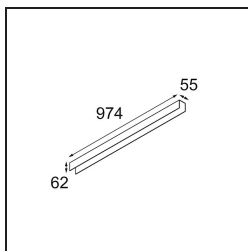

Date \_\_\_\_\_  
Customer \_\_\_\_\_  
Project \_\_\_\_\_  
Type \_\_\_\_\_

*Cover 974 1x United Black Structure*

**Specifications**

Materiale	13395032
Lampadina inclusa	No
Numero di fonte luminosa	1
Grado IP	20
Test filo a caldo (°C)	960
Interno/Esterno	Interno
Orientabilità	Not Applicable
Colore primario & Finitura primaria	Nero, Strutturata
Peso lordo (g)	1066,0

Specifications