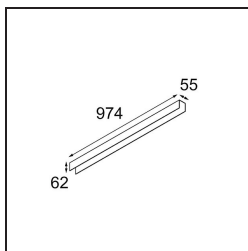

Date \_\_\_\_\_  
Customer \_\_\_\_\_  
Project \_\_\_\_\_  
Type \_\_\_\_\_

*Cover 974 1x United Black Structure*

**Specifications**

Materiale	13395032
Lampadina inclusa	No
Numero di fonte luminosa	1
Grado IP	20
Test filo a caldo (°C)	960
Interno/Esterno	Interno
Orientabilità	Not Applicable
Colore primario & Finitura primaria	Nero, Strutturata
Peso lordo (g)	1066,0

Specifications