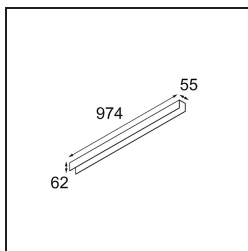

Datum

Kunde

Projekt

Art

Cover 974 1x United Black Structure

Spezifikationen

Material	13395032
Leuchtmittel enthalten	Nein
Anzahl Lichtquellen	1
Schutzart	20
Glühdrahtprüfung (°C)	960
Innen/Außen	Innen
Verstellbarkeit	Not Applicable
Primärfarbe & Primäres Finish	Schwarz, Strukturiert
Bruttogewicht (g)	1066,0