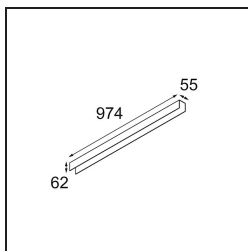

Cover 974 1x United White Structure

Specificaties

Materiaal	13395009
Lamp inbegrepen	Neen
Aantal Lichtbronnen	1
IP-klasse	20
Gloeidraadtest (°C)	960
Binnen/Buiten	Binnen
Verstelbaarheid	Not Applicable
Primaire Kleur & Primaire Afwerking	Wit, Structuur
Brutogewicht (g)	1066,0