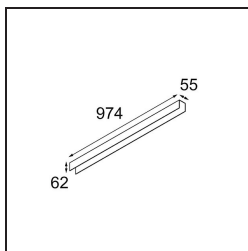

Date _____
Customer _____
Project _____
Type _____

Cover 974 1x United White Structure

Specifications

Materiale	13395009
Lampadina inclusa	No
Numero di fonte luminosa	1
Grado IP	20
Test filo a caldo (°C)	960
Interno/Esterno	Interno
Orientabilità	Not Applicable
Colore primario & Finitura primaria	Bianco, Strutturata
Peso lordo (g)	1066,0