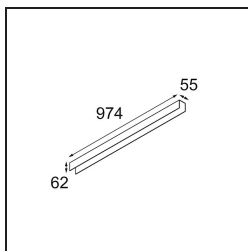

Date \_\_\_\_\_  
Customer \_\_\_\_\_  
Project \_\_\_\_\_  
Type \_\_\_\_\_

*Cover 974 1x United White Structure*

**Specifications**

Materiale	13395009
Lampadina inclusa	No
Numero di fonte luminosa	1
Grado IP	20
Test filo a caldo (°C)	960
Interno/Esterno	Interno
Orientabilità	Not Applicable
Colore primario & Finitura primaria	Bianco, Strutturata
Peso lordo (g)	1066,0