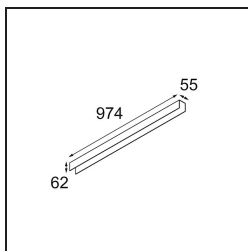

Cover 974 1x United White Structure

Caractéristiques

Matériaux	13395009
Ampoule incluse	Non
Nombre de Sources Lumineuses	1
Indice de protection IP	20
Essai au fil incandescent (°C)	960
Intérieur/extérieur	Intérieur
Ajustabilité	Not Applicable
Couleur Principale & Finition Principale	Blanc, Structure
Poids brut (g)	1066,0