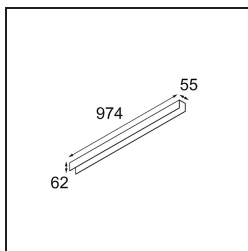

Datum

Kunde

Projekt

Art

Cover 974 1x United White Structure

Spezifikationen

Material	13395009
Leuchtmittel enthalten	Nein
Anzahl Lichtquellen	1
Schutzart	20
Glühdrahtprüfung (°C)	960
Innen/Außen	Innen
Verstellbarkeit	Not Applicable
Primärfarbe & Primäres Finish	Weiß, Strukturiert
Bruttogewicht (g)	1066,0