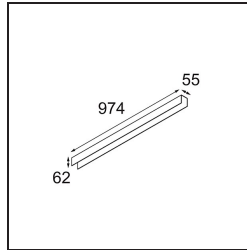

Datum

Kunde

Projekt

Art

Cover 974 1x United White Structure

Spezifikationen

Material	13395009
Leuchtmittel enthalten	Nein
Anzahl Lichtquellen	1
Schutzart	20
Glühdrahtprüfung (°C)	960
Innen/Außen	Innen
Verstellbarkeit	Not Applicable
Primärfarbe & Primäres Finish	Weiß, Strukturiert
Bruttogewicht (g)	1066,0