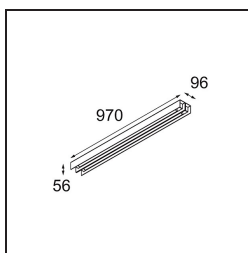

Datum
Klant
Project
Soort

United Surface 974 2x LED 3000K DALI/Push-Dim DI White Structure

Onze United armatuur, die bekroond werd met een Good Design Award, blijft hulde brengen aan de eenvoudige pracht van de fluorescentielamp. Dat gezegd zijnde, is deze led-armatuur alles behalve gewoontjes, met een U-vormige behuizing die zowel op het plafond als op de muur gemonteerd kan worden. De lichtbuizen van United zijn enigszins ingebouwd in de behuizing, die licht uitstraalt langs alle zijden, ook aan beide uiteinden.

Specificaties

Materiaal	13394509
Type Lichtbron	LED
LED type	NLP
LED technologie	Led-printplaat
CRI	Min. 90
Kleurtemperatuur	3000K
Levensduur	L80B10 bij 50.000 Uur
Lamp inbegrepen	Ja
Aantal Lichtbronnen	2
Binning (SDCM)	2
Lichtrichting	Omlaag
Ingangsspanning	230 V
Luminaire power (W)	31,0
Elektriciteitsklasse	I
IP-klasse	20
Gloeidraadtest (°C)	960
Protocol Voor Dimmen	DALI, Pushdim
DALI Standard	DALI version-1
Binnen/Buiten	Binnen
Toepassing	Plafond, Wand
Montage	Opbouw
Verstelbaarheid	Not Applicable
Afstand tot Verlicht Voorwerp (m)	0,1
Primaire Kleur & Primaire Afwerking	Wit, Structuur
Brutogewicht (g)	3215,0
Lumenoutput per lampunit (lm)	2089
Efficiëntie (lm/W)	67
UGR	29