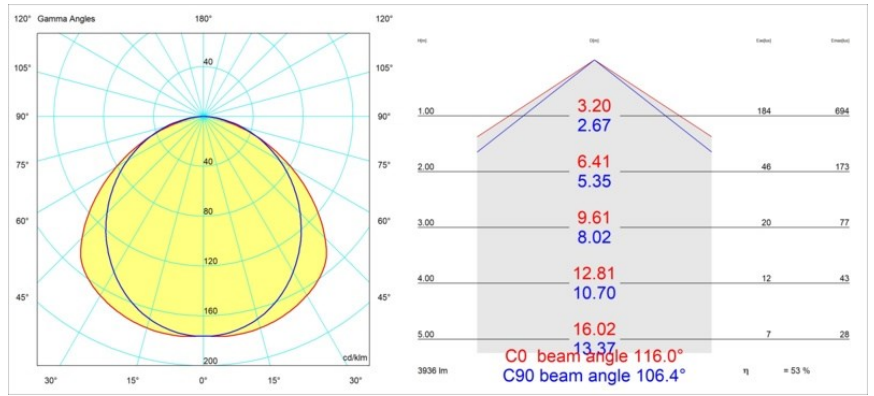

Lichtspreading & Stralingsdiagram