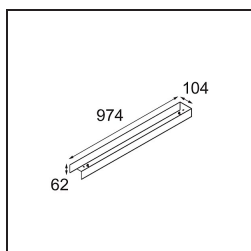

Specificaties

Materiaal	13394509
Type Lichtbron	LED
LED type	NLP
LED technologie	Led-printplaat
CRI	Min. 90
Kleurtemperatuur	3000K
Levensduur	L80B10 bij 50.000 Uur
Lamp inbegrepen	Ja
Aantal Lichtbronnen	2
Binning (SDCM)	2
Lichtrichting	Omlaag
Ingangsspanning	230 V
Luminaire power (W)	31,0
Elektriciteitsklasse	I
IP-klasse	20
Gloeidraadtest (°C)	960
Protocol Voor Dimmen	DALI, Pushdim
DALI Standard	DALI version-1
Binnen/Buiten	Binnen
Toepassing	Plafond, Wand
Montage	Opbouw
Verstelbaarheid	Not Applicable
Afstand tot Verlicht Voorwerp (m)	0,1
Primaire Kleur & Primaire Afwerking	Wit, Structuur
Brutogewicht (g)	3215,0
Lumenoutput per lampunit (lm)	2089
Efficiëntie (lm/W)	67
UGR	29

TM30 & CRI Diagrammen

Lichtspreading & Stralingsdiagram

Diagrammen

Decoratieve Accessoires

13395109 Cover 974 2x United White Structure

13395132 Cover 974 2x United Black Structure

■ Kies een vereist accessoire