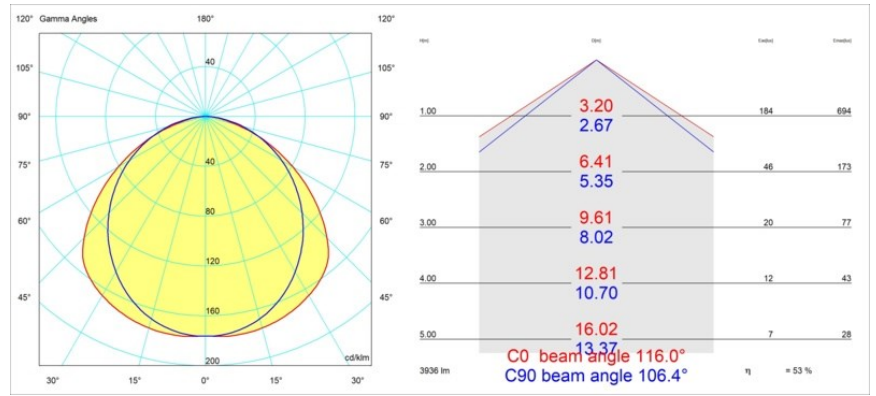

Light distribution & beam diagram