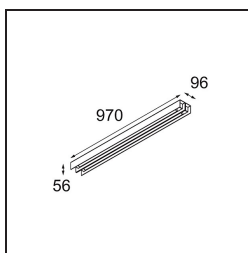

Date
Customer
Project
Type

United Surface 974 2x LED 3000K DALI/Push-Dim DI White Structure

Nuestra luminaria United, merecedora del premio al diseño Good Design, continúa poniendo de manifiesto la belleza simple de la lámpara fluorescente. No obstante, esta luminaria LED no es nada común, con una carcasa en forma de U que admite montaje en techo o en pared. Los tubos de luz de United están ligeramente empotrados en la carcasa y emiten luz por todos los lados, incluidos ambos extremos.

### Specifications

Material	13394509
Tipo de fuente de luz	LED
Tipo de LED	NLP
Tecnología LED	PCB LED
CRI	Min. 90
Temperatura del color	3000K
Vida Útil	L80B10 @50.000 horas
Lámpara Incluida	Sí
Número de fuentes de luz	2
Binning (SDCM)	2
Dirección de la luz	Directo
Voltaje de entrada	230V
Luminaire power (W)	31,0
Clasificación eléctrica	I
Clasificación del IP	20
Clasificación de hilo incandescente (°C)	960
Protocolo de regulación	DALI, Push-Dim
DALI Standard	DALI version-1
Interio/Exterior	Interior
Aplicación	Techo, Pared
Montaje	Superficie
Ajustabilidad	Not Applicable
Distancia al objeto iluminado (m)	0,1
Color principal & Acabado principal	Blanco, Estructura
Peso bruto (g)	3215,0
Flujo luminoso por lámpara (lm)	2089
Eficacia (lm/W)	67
Índice de deslumbramiento	29