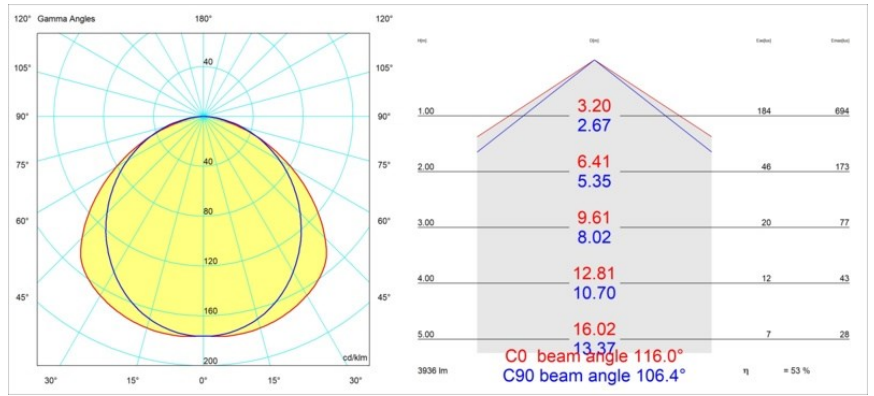

Lichtverteilung und Lichtverteilungskurve