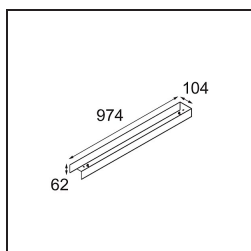

Spezifikationen

Material	13394509
Typ der Lichtquelle	LED
LED Typ	NLP
LED-Technologie	LED-Platine
CRI	Min. 90
Farbtemperatur	3000K
Lebensdauer	L80 B10 bei 50.000 Stunden
Leuchtmittel enthalten	Ja
Anzahl Lichtquellen	2
Binning (SDCM)	2
Lichtrichtung	Abwärts
Eingangsspannung	230 V
Luminaire power (W)	31,0
Schutzklasse	I
Schutzart	20
Glühdrahtprüfung (°C)	960
Dimmprotokoll	DALI, Push-Dim
DALI Standard	DALI version-1
Innen/Außen	Innen
Anwendung	Decke, Wand
Montage	Aufbau
Verstellbarkeit	Not Applicable
Abstand zum beleuchteten Objekt (m)	0,1
Primärfarbe & Primäres Finish	Weiß, Strukturiert
Bruttogewicht (g)	3215,0
Lichtstrom pro Lampe (lm)	2089
Effizienz (lm/W)	67
UGR	29

TM30 & CRI Diagramm

Lichtverteilung und Lichtverteilungskurve

Diagramm

Dekorative Zubehör

13395109 Cover 974 2x United White Structure

13395132 Cover 974 2x United Black Structure

Wählen Sie das benötigte Zubehör