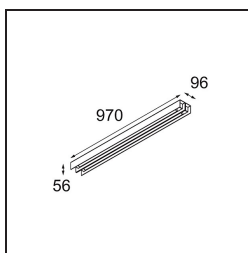

Datum
Kunde
Projekt
Art

United Surface 974 2x LED 3000K DALI/Push-Dim DI White Structure

Unsere Leuchte United, die mit dem Good Design Award ausgezeichnet wurde, ist ein bleibender Beweis für die einfache Schönheit der Leuchtstofflampe. Unabhängig davon ist diese LED-Leuchte mit ihrem U-förmigen Gehäuse, das sowohl an der Decke als auch an der Wand montiert werden kann, alles andere als gewöhnlich. Die Leuchtröhren der United LED sind leicht in das Gehäuse eingelassen, so dass das Licht an allen Seiten abgestrahlt wird, auch an beiden Enden.

Spezifikationen

Material	13394509
Typ der Lichtquelle	LED
LED Typ	NLP
LED-Technologie	LED-Platine
CRI	Min. 90
Farbtemperatur	3000K
Lebensdauer	L80 B10 bei 50.000 Stunden
Leuchtmittel enthalten	Ja
Anzahl Lichtquellen	2
Binning (SDCM)	2
Lichtrichtung	Abwärts
Eingangsspannung	230 V
Luminaire power (W)	31,0
Schutzklasse	I
Schutzart	20
Glühdrahtprüfung (°C)	960
Dimmprotokoll	DALI, Push-Dim
DALI Standard	DALI version-1
Innen/Außen	Innen
Anwendung	Decke, Wand
Montage	Aufbau
Verstellbarkeit	Not Applicable
Abstand zum beleuchteten Objekt (m)	0,1
Primärfarbe & Primäres Finish	Weiß, Strukturiert
Bruttogewicht (g)	3215,0
Lichtstrom pro Lampe (lm)	2089
Effizienz (lm/W)	67
UGR	29