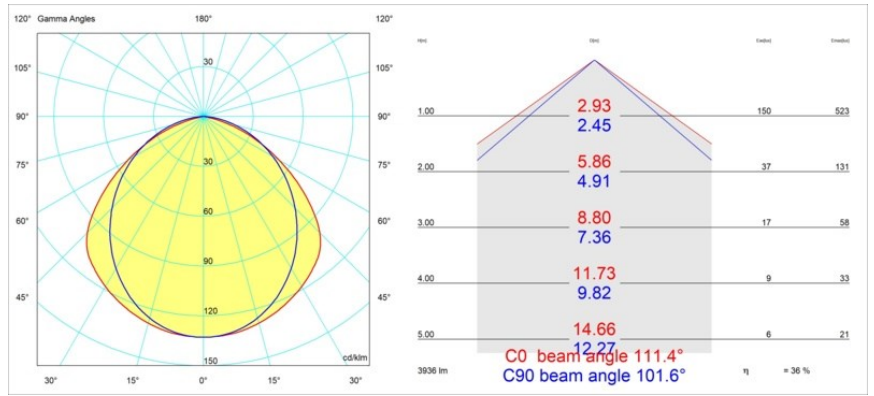

Lichtspreading & Stralingsdiagram