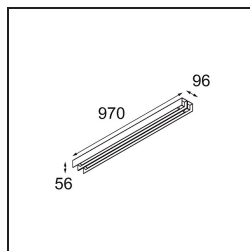

Datum
Klant
Project
Soort

United Surface 974 2x LED 3000K DALI/Push-Dim DI Black Matt

Specificaties

Materiaal	13394502
Type Lichtbron	LED
LED type	NLP
LED technologie	Led-printplaat
CRI	Min. 90
Kleurtemperatuur	3000K
Levensduur	L80B10 bij 50.000 Uur
Lamp inbegrepen	Ja
Aantal Lichtbronnen	2
Binning (SDCM)	2
Lichtrichting	Omlaag
Ingangsspanning	230 V
Luminaire power (W)	31,0
Elektriciteitsklasse	I
IP-klasse	20
Gloeidraadtest (°C)	960
Protocol Voor Dimmen	DALI, Pushdim
DALI Standard	DALI version-1
Binnen/Buiten	Binnen
Toepassing	Plafond, Wand
Montage	Opbouw
Verstelbaarheid	Not Applicable
Afstand tot Verlicht Voorwerp (m)	0,1
Primaire Kleur & Primaire Afwerking	Zwart, Mat
Brutogewicht (g)	3215,0
Lumenoutput per lampunit (lm)	1436
Efficiëntie (lm/W)	46
UGR	27