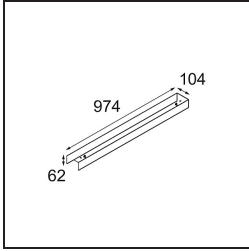

Accessori Decorativi

- **13395109** Cover 974 2x United White Structure
- **13395132** Cover 974 2x United Black Structure

Choose a required accessory