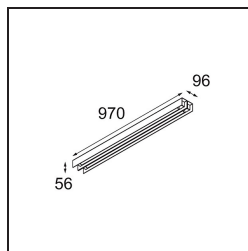

Date
Customer
Project
Type

United Surface 974 2x LED 3000K DALI/Push-Dim DI Black Matt

Il nostro apparecchio illuminante United, vincitore del Good Design Award, continua a essere una testimonianza della bellezza semplice delle lampade fluorescenti. Ciò detto, questo apparecchio a LED è tutt'altro che tradizionale, con un corpo a U che può essere montato sia a soffitto che a parete. I tubi luminosi di United sono leggermente incassati nell'alloggiamento ed emettono luce su tutti i lati, comprese le due estremità.

Specifications

Materiale	13394502
Tipo di Sorgente	LED
Tipologia LED	NLP
Tecnologie LED	LED PCB
CRI	Min. 90
Temperatura di colore della luce	3000K
Vita utile	L80B10 @50.000 ore
Lampadina inclusa	Sì
Numero di fonte luminosa	2
Binning (SDCM)	2
Direzione della luce	Diretta
Volt in ingresso	230V
Luminaire power (W)	31,0
Classificazione elettrica	I
Grado IP	20
Test filo a caldo (°C)	960
Protocollo di regolazione (Dimmer)	DALI, Push-Dim
DALI Standard	DALI version-1
Interno/Esterno	Interno
Applicazione	Soffitto, Parete
Montaggio	Superficie
Orientabilità	Not Applicable
Distanza dall'oggetto illuminato (m)	0,1
Colore primario & Finitura primaria	Nero, Opaca
Peso lordo (g)	3215,0
Flusso luminoso per lampade (lm)	1436
Efficienza (lm/W)	46
Livello abbagliamento	27