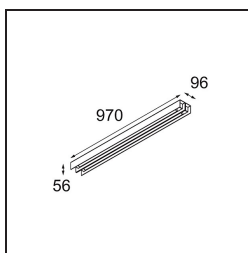

Specifications

Material	13394502
Tipo de fuente de luz	LED
Tipo de LED	NLP
Tecnología LED	PCB LED
CRI	Min. 90
Temperatura del color	3000K
Vida Útil	L80B10 @50.000 horas
Lámpara Incluida	Sí
Número de fuentes de luz	2
Binning (SDCM)	2
Dirección de la luz	Directo
Voltaje de entrada	230V
Luminaire power (W)	31,0
Clasificación eléctrica	I
Clasificación del IP	20
Clasificación de hilo incandescente (°C)	960
Protocolo de regulación	DALI, Push-Dim
DALI Standard	DALI version-1
Interio/Exterior	Interior
Aplicación	Techo, Pared
Montaje	Superficie
Ajustabilidad	Not Applicable
Distancia al objeto iluminado (m)	0,1
Color principal & Acabado principal	Negro, Mate
Peso bruto (g)	3215,0
Flujo luminoso por lámpara (lm)	1436
Eficacia (lm/W)	46
Índice de deslumbramiento	27