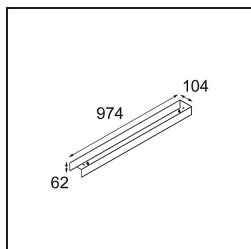

Specifications

Material	13394502
Tipo de fuente de luz	LED
Tipo de LED	NLP
Tecnología LED	PCB LED
CRI	Min. 90
Temperatura del color	3000K
Vida Útil	L80B10 @50.000 horas
Lámpara Incluida	Sí
Número de fuentes de luz	2
Binning (SDCM)	2
Dirección de la luz	Directo
Voltaje de entrada	230V
Luminaire power (W)	31,0
Clasificación eléctrica	I
Clasificación del IP	20
Clasificación de hilo incandescente (°C)	960
Protocolo de regulación	DALI, Push-Dim
DALI Standard	DALI version-1
Interio/Exterior	Interior
Aplicación	Techo, Pared
Montaje	Superficie
Ajustabilidad	Not Applicable
Distancia al objeto iluminado (m)	0,1
Color principal & Acabado principal	Negro, Mate
Peso bruto (g)	3215,0
Flujo luminoso por lámpara (lm)	1436
Eficacia (lm/W)	46
Índice de deslumbramiento	27

TM30 & CRI diagram

Light distribution & beam diagram

Diagrams

Accesorios Decorativo

13395109 Cover 974 2x United White Structure

13395132 Cover 974 2x United Black Structure

Choose a required accessory