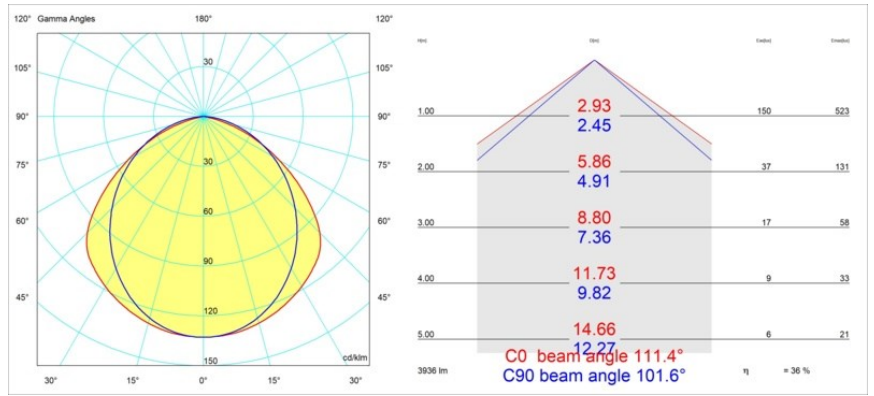

Light distribution & beam diagram