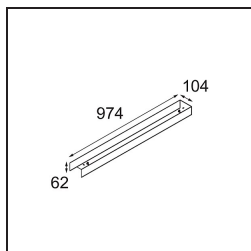

Specificaties

Materiaal	13394409
Type Lichtbron	LED
LED type	NLP
LED technologie	Led-printplaat
CRI	Min. 90
Kleurtemperatuur	3000K
Levensduur	L80B10 bij 50.000 Uur
Lamp inbegrepen	Ja
Aantal Lichtbronnen	2
Binning (SDCM)	2
Lichtrichting	Omlaag
Ingangsspanning	230 V
Luminaire power (W)	31,0
Elektriciteitsklasse	I
IP-klasse	20
Gloeidraadtest (°C)	960
Protocol Voor Dimmen	1-10V
Binnen/Buiten	Binnen
Toepassing	Plafond, Wand
Montage	Opbouw
Verstelbaarheid	Not Applicable
Afstand tot Verlicht Voorwerp (m)	0,1
Primaire Kleur & Primaire Afwerking	Wit, Structuur
Brutogewicht (g)	3215,0
Lumenoutput per lampunit (lm)	2089
Efficiëntie (lm/W)	67
UGR	29

TM30 & CRI Diagrammen

Lichtspreading & Stralingsdiagram

Diagrammen

Decoratieve Accessoires

13395109 Cover 974 2x United White Structure

13395132 Cover 974 2x United Black Structure

■ Kies een vereist accessoire