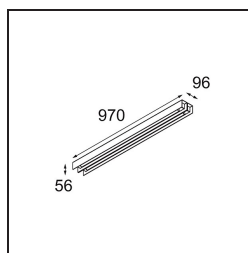

Datum
Klant
Project
Soort

FFD_United Surface 974 2x LED 3000K 1-10V DI White Structure

Onze United armatuur, die bekroond werd met een Good Design Award, blijft hulde brengen aan de eenvoudige pracht van de fluorescentielamp. Dat gezegd zijnde, is deze led-armatuur alles behalve gewoontjes, met een U-vormige behuizing die zowel op het plafond als op de muur gemonteerd kan worden. De lichtbuizen van United zijn enigszins ingebouwd in de behuizing, die licht uitstraalt langs alle zijden, ook aan beide uiteinden.

Specificaties

Materiaal	13394409
Type Lichtbron	LED
LED type	NLP
LED technologie	Led-printplaat
CRI	Min. 90
Kleurtemperatuur	3000K
Levensduur	L80B10 bij 50.000 Uur
Lamp inbegrepen	Ja
Aantal Lichtbronnen	2
Binning (SDCM)	2
Lichtrichting	Omlaag
Ingangsspanning	230 V
Luminaire power (W)	31,0
Elektriciteitsklasse	I
IP-klasse	20
Gloeidraadtest (°C)	960
Protocol Voor Dimmen	1-10V
Binnen/Buiten	Binnen
Toepassing	Plafond, Wand
Montage	Opbouw
Verstelbaarheid	Not Applicable
Afstand tot Verlicht Voorwerp (m)	0,1
Primaire Kleur & Primaire Afwerking	Wit, Structuur
Brutogewicht (g)	3215,0
Lumenoutput per lampunit (lm)	2089
Efficiëntie (lm/W)	67
UGR	29