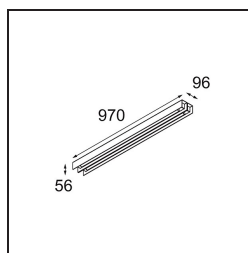

Date
Customer
Project
Type

FFD_United Surface 974 2x LED 3000K 1-10V DI White Structure

Nuestra luminaria United, merecedora del premio al diseño Good Design, continúa poniendo de manifiesto la belleza simple de la lámpara fluorescente. No obstante, esta luminaria LED no es nada común, con una carcasa en forma de U que admite montaje en techo o en pared. Los tubos de luz de United están ligeramente empotrados en la carcasa y emiten luz por todos los lados, incluidos ambos extremos.

Specifications

Material	13394409
Tipo de fuente de luz	LED
Tipo de LED	NLP
Tecnología LED	PCB LED
CRI	Min. 90
Temperatura del color	3000K
Vida Útil	L80B10 @50.000 horas
Lámpara Incluida	Sí
Número de fuentes de luz	2
Binning (SDCM)	2
Dirección de la luz	Directo
Voltaje de entrada	230V
Luminaire power (W)	31,0
Clasificación eléctrica	I
Clasificación del IP	20
Clasificación de hilo incandescente (°C)	960
Protocolo de regulación	1-10V
Interior/Exterior	Interior
Aplicación	Techo, Pared
Montaje	Superficie
Ajustabilidad	Not Applicable
Distancia al objeto iluminado (m)	0,1
Color principal & Acabado principal	Blanco, Estructura
Peso bruto (g)	3215,0
Flujo luminoso por lámpara (lm)	2089
Eficacia (lm/W)	67
Índice de deslumbramiento	29