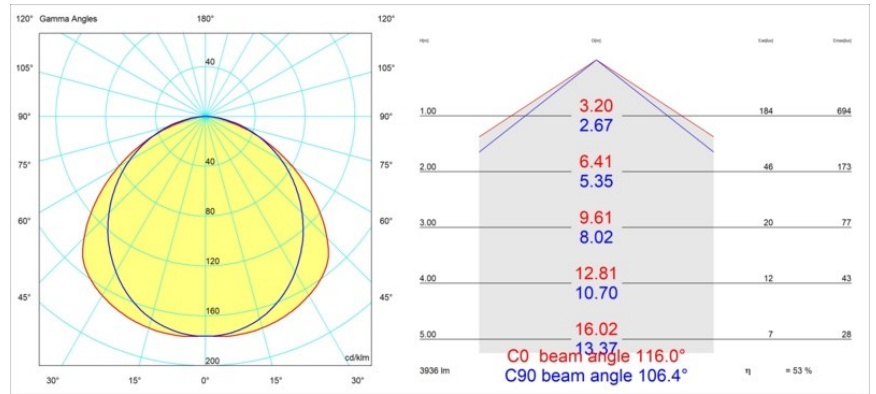

Light distribution & beam diagram