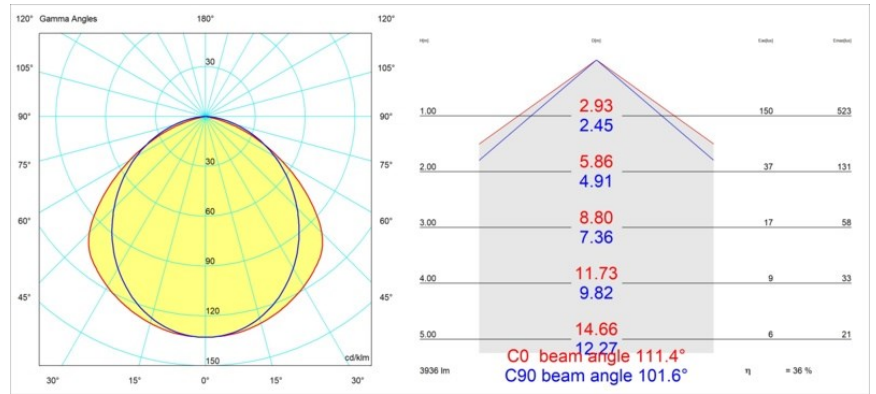

Lichtspreading & Stralingsdiagram