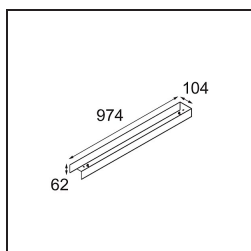

### Specificaties

Materiaal	13394402
Type Lichtbron	LED
LED type	NLP
LED technologie	Led-printplaat
CRI	Min. 90
Kleurtemperatuur	3000K
Levensduur	L80B10 bij 50.000 Uur
Lamp inbegrepen	Ja
Aantal Lichtbronnen	2
Binning (SDCM)	2
Lichtrichting	Omlaag
Ingangsspanning	230 V
Luminaire power (W)	31,0
Elektriciteitsklasse	I
IP-klasse	20
Gloeidraadtest (°C)	960
Protocol Voor Dimmen	1-10V
Binnen/Buiten	Binnen
Toepassing	Plafond, Wand
Montage	Opbouw
Verstelbaarheid	Not Applicable
Afstand tot Verlicht Voorwerp (m)	0,1
Primaire Kleur & Primaire Afwerking	Zwart, Mat
Brutogewicht (g)	3215,0
Lumenoutput per lampunit (lm)	1436
Efficiëntie (lm/W)	46
UGR	27

**TM30 & CRI Diagrammen**

**Lichtspreading & Stralingsdiagram**

Diagrammen

*Decoratieve Accessoires*

**13395109** Cover 974 2x United White Structure

**13395132** Cover 974 2x United Black Structure

■ Kies een vereist accessoire