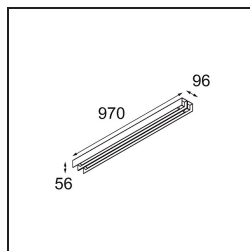

### Specificaties

Materiaal	13394402
Type Lichtbron	LED
LED type	NLP
LED technologie	Led-printplaat
CRI	Min. 90
Kleurtemperatuur	3000K
Levensduur	L80B10 bij 50.000 Uur
Lamp inbegrepen	Ja
Aantal Lichtbronnen	2
Binning (SDCM)	2
Lichtrichting	Omlaag
Ingangsspanning	230 V
Luminaire power (W)	31,0
Elektriciteitsklasse	I
IP-klasse	20
Gloeidraadtest (°C)	960
Protocol Voor Dimmen	1-10V
Binnen/Buiten	Binnen
Toepassing	Plafond, Wand
Montage	Opbouw
Verstelbaarheid	Not Applicable
Afstand tot Verlicht Voorwerp (m)	0,1
Primaire Kleur & Primaire Afwerking	Zwart, Mat
Brutogewicht (g)	3215,0
Lumenoutput per lampunit (lm)	1436
Efficiëntie (lm/W)	46
UGR	27