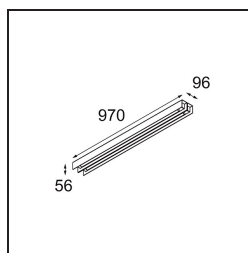

### Specifications

Material	13394402
Tipo de fuente de luz	LED
Tipo de LED	NLP
Tecnología LED	PCB LED
CRI	Min. 90
Temperatura del color	3000K
Vida Útil	L80B10 @50.000 horas
Lámpara Incluida	Sí
Número de fuentes de luz	2
Binning (SDCM)	2
Dirección de la luz	Directo
Voltaje de entrada	230V
Luminaire power (W)	31,0
Clasificación eléctrica	I
Clasificación del IP	20
Clasificación de hilo incandescente (°C)	960
Protocolo de regulación	1-10V
Interior/Exterior	Interior
Aplicación	Techo, Pared
Montaje	Superficie
Ajustabilidad	Not Applicable
Distancia al objeto iluminado (m)	0,1
Color principal & Acabado principal	Negro, Mate
Peso bruto (g)	3215,0
Flujo luminoso por lámpara (lm)	1436
Eficacia (lm/W)	46
Índice de deslumbramiento	27