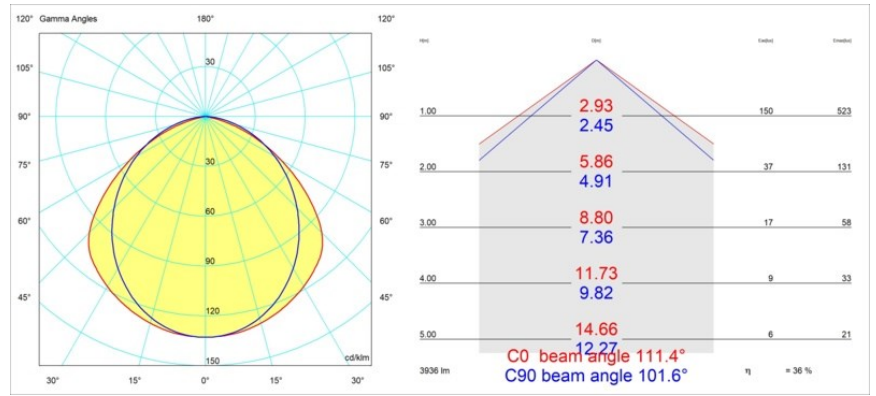

Light distribution & beam diagram