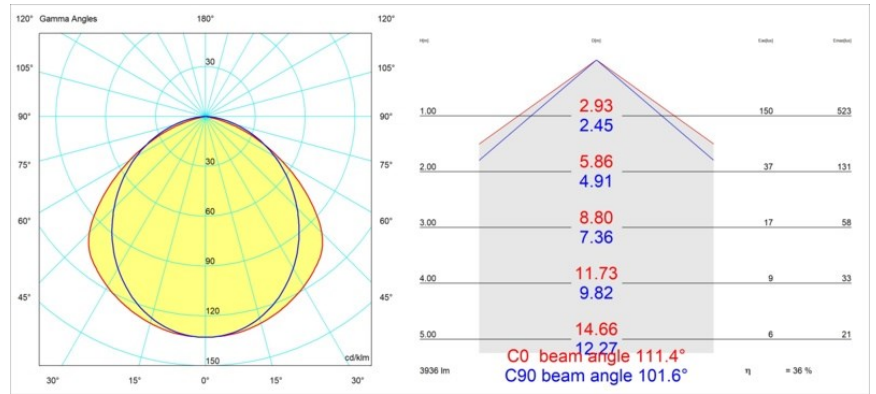

Lichtverteilung und Lichtverteilungskurve