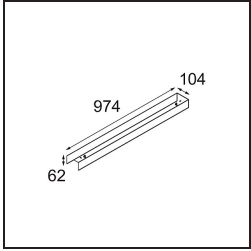

Spezifikationen

Material	13394402
Typ der Lichtquelle	LED
LED Typ	NLP
LED-Technologie	LED-Platine
CRI	Min. 90
Farbtemperatur	3000K
Lebensdauer	L80 B10 bei 50.000 Stunden
Leuchtmittel enthalten	Ja
Anzahl Lichtquellen	2
Binning (SDCM)	2
Lichtrichtung	Abwärts
Eingangsspannung	230 V
Luminaire power (W)	31,0
Schutzklasse	I
Schutzart	20
Glühdrahtprüfung (°C)	960
Dimmprotokoll	1-10V
Innen/Außen	Innen
Anwendung	Decke, Wand
Montage	Aufbau
Verstellbarkeit	Not Applicable
Abstand zum beleuchteten Objekt (m)	0,1
Primärfarbe & Primäres Finish	Schwarz, Matt
Bruttogewicht (g)	3215,0
Lichtstrom pro Lampe (lm)	1436
Effizienz (lm/W)	46
UGR	27

TM30 & CRI Diagramm

Lichtverteilung und Lichtverteilungskurve

Diagramm

Dekorative Zubehör

- 13395109** Cover 974 2x United White Structure
- 13395132** Cover 974 2x United Black Structure

Wählen Sie das benötigte Zubehör