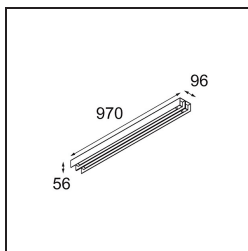

Datum
Kunde
Projekt
Art

FFD_United Surface 974 2x LED 3000K 1-10V DI Black Matt

Unsere Leuchte United, die mit dem Good Design Award ausgezeichnet wurde, ist ein bleibender Beweis für die einfache Schönheit der Leuchtstofflampe. Unabhängig davon ist diese LED-Leuchte mit ihrem U-förmigen Gehäuse, das sowohl an der Decke als auch an der Wand montiert werden kann, alles andere als gewöhnlich. Die Leuchtröhren der United LED sind leicht in das Gehäuse eingelassen, so dass das Licht an allen Seiten abgestrahlt wird, auch an beiden Enden.

Spezifikationen

Material	13394402
Typ der Lichtquelle	LED
LED Typ	NLP
LED-Technologie	LED-Platine
CRI	Min. 90
Farbtemperatur	3000K
Lebensdauer	L80 B10 bei 50.000 Stunden
Leuchtmittel enthalten	Ja
Anzahl Lichtquellen	2
Binning (SDCM)	2
Lichtrichtung	Abwärts
Eingangsspannung	230 V
Luminaire power (W)	31,0
Schutzklasse	I
Schutzart	20
Glühdrahtprüfung (°C)	960
Dimmprotokoll	1-10V
Innen/Außen	Innen
Anwendung	Decke, Wand
Montage	Aufbau
Verstellbarkeit	Not Applicable
Abstand zum beleuchteten Objekt (m)	0,1
Primärfarbe & Primäres Finish	Schwarz, Matt
Bruttogewicht (g)	3215,0
Lichtstrom pro Lampe (lm)	1436
Effizienz (lm/W)	46
UGR	27

TM30 & CRI Diagramm

Lichtverteilung und Lichtverteilungskurve

Diagramm

Dekorative Zubehör

- 13395109** Cover 974 2x United White Structure
- 13395132** Cover 974 2x United Black Structure

Wählen Sie das benötigte Zubehör