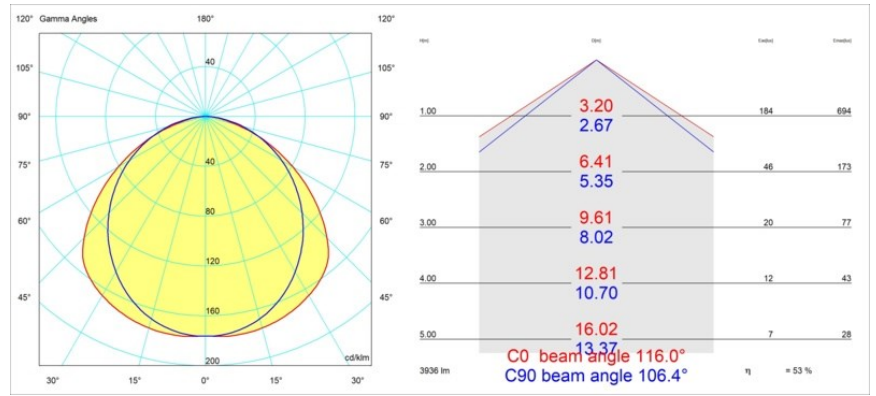

Lichtspreading & Stralingsdiagram