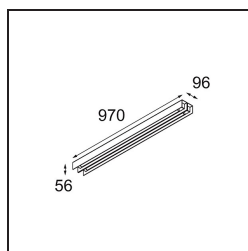

Specificaties

Materiaal	13394309
Type Lichtbron	LED
LED type	NLP
LED technologie	Led-printplaat
CRI	Min. 90
Kleurtemperatuur	3000K
Levensduur	L80B10 bij 50.000 Uur
Lamp inbegrepen	Ja
Aantal Lichtbronnen	2
Binning (SDCM)	2
Lichtrichting	Omlaag
Ingangsspanning	230 V
Luminaire power (W)	31,0
Elektriciteitsklasse	I
IP-klasse	20
Gloeidraadtest (°C)	960
Protocol Voor Dimmen	Niet-Dimbaar
Binnen/Buiten	Binnen
Toepassing	Plafond, Wand
Montage	Opbouw
Verstelbaarheid	Not Applicable
Afstand tot Verlicht Voorwerp (m)	0,1
Primaire Kleur & Primaire Afwerking	Wit, Structuur
Brutogewicht (g)	3215,0
Lumenoutput per lampunit (lm)	2089
Efficiëntie (lm/W)	67
UGR	29