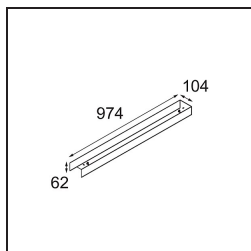

Specificaties

Materiaal	13394309
Type Lichtbron	LED
LED type	NLP
LED technologie	Led-printplaat
CRI	Min. 90
Kleurtemperatuur	3000K
Levensduur	L80B10 bij 50.000 Uur
Lamp inbegrepen	Ja
Aantal Lichtbronnen	2
Binning (SDCM)	2
Lichtrichting	Omlaag
Ingangsspanning	230 V
Luminaire power (W)	31,0
Elektriciteitsklasse	I
IP-klasse	20
Gloeidraadtest (°C)	960
Protocol Voor Dimmen	Niet-Dimbaar
Binnen/Buiten	Binnen
Toepassing	Plafond, Wand
Montage	Opbouw
Verstelbaarheid	Not Applicable
Afstand tot Verlicht Voorwerp (m)	0,1
Primaire Kleur & Primaire Afwerking	Wit, Structuur
Brutogewicht (g)	3215,0
Lumenoutput per lampunit (lm)	2089
Efficiëntie (lm/W)	67
UGR	29

TM30 & CRI Diagrammen

Lichtspreading & Stralingsdiagram

Diagrammen

Decoratieve Accessoires

13395109 Cover 974 2x United White Structure

13395132 Cover 974 2x United Black Structure

■ Kies een vereist accessoire