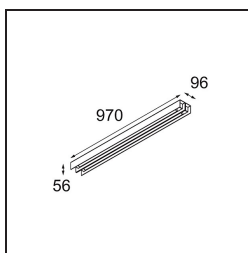

### Spezifikationen

|                                     |                            |
|-------------------------------------|----------------------------|
| Material                            | 13394309                   |
| Typ der Lichtquelle                 | LED                        |
| LED Typ                             | NLP                        |
| LED-Technologie                     | LED-Platine                |
| CRI                                 | Min. 90                    |
| Farbtemperatur                      | 3000K                      |
| Lebensdauer                         | L80 B10 bei 50.000 Stunden |
| Leuchtmittel enthalten              | Ja                         |
| Anzahl Lichtquellen                 | 2                          |
| Binning (SDCM)                      | 2                          |
| Lichtrichtung                       | Abwärts                    |
| Eingangsspannung                    | 230 V                      |
| Luminaire power (W)                 | 31,0                       |
| Schutzklasse                        | I                          |
| Schutzart                           | 20                         |
| Glühdrahtprüfung (°C)               | 960                        |
| Dimmprotokoll                       | Keine Dimmung              |
| Innen/Außen                         | Innen                      |
| Anwendung                           | Decke, Wand                |
| Montage                             | Aufbau                     |
| Verstellbarkeit                     | Not Applicable             |
| Abstand zum beleuchteten Objekt (m) | 0,1                        |
| Primärfarbe & Primäres Finish       | Weiß, Strukturiert         |
| Bruttogewicht (g)                   | 3215,0                     |
| Lichtstrom pro Lampe (lm)           | 2089                       |
| Effizienz (lm/W)                    | 67                         |
| UGR                                 | 29                         |