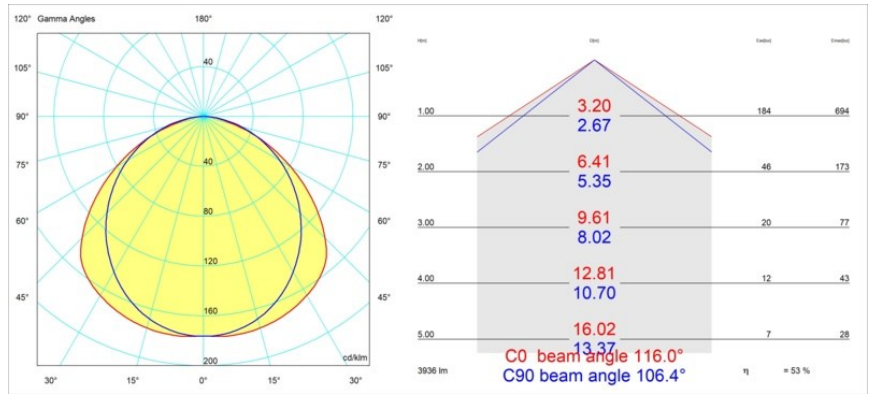

Lichtverteilung und Lichtverteilungskurve