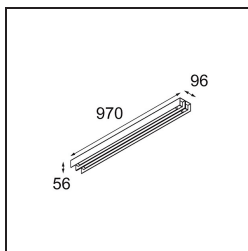

Date
Client
Projet
Type

United Surface 974 2x LED 3000K Non-Dim DI Black Matt

Notre luminaire United récompensé par le Good Design Award continue d'être un hommage à la beauté simple de l'ampoule fluorescente. Ceci dit, ce luminaire LED est tout sauf ordinaire, avec son boîtier en forme de U qui peut être monté au plafond et au mur. Les tubes lumineux d'United sont légèrement en retrait dans le boîtier, émettant la lumière sur tous les côtés, y compris aux deux extrémités.

Caractéristiques

Matériaux	13394302
Type de Source Lumineuse	LED
Type de LED	NLP
Technologie LED	PCB de LED
CRI	Min. 90
Température de Couleur	3000K
Durée de Vie	L80B10 à 50 000 heures
Ampoule incluse	Oui
Nombre de Sources Lumineuses	2
Groupement (SDCM)	2
Direction de la Lumière	Bas
Tension d'Entrée	230 V
Luminaire power (W)	31,0
Classe Électrique	I
Indice de protection IP	20
Essai au fil incandescent (°C)	960
Protocole de Variation	Non Dimmable
Intérieur/extérieur	Intérieur
Application	Plafond, Mur
Montage	En Surface
Ajustabilité	Not Applicable
Distance avec l'Objet Éclairé (m)	0,1
Couleur Principale & Finition Principale	Noir, Mat
Poids brut (g)	3215,0
Flux lumineux par lampe (lm)	1436
Efficacité (lm/W)	46
UGR	27