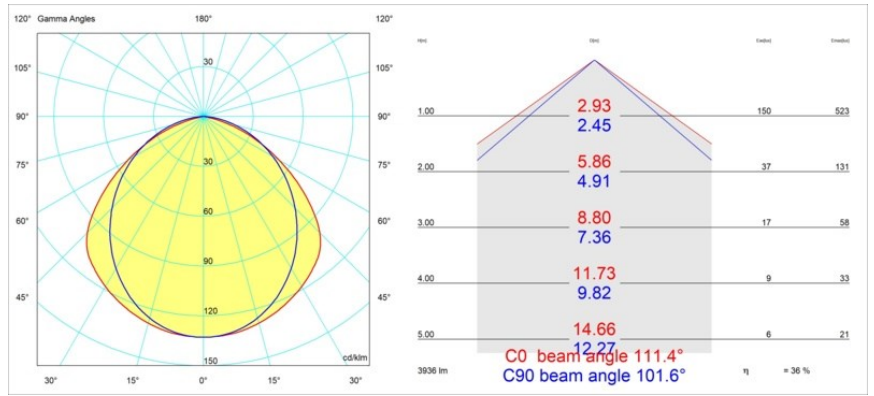

Distribution de Lumière & Schéma de Faisceau