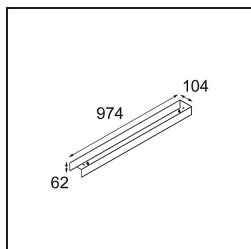

Caractéristiques

Matériaux	13394302
Type de Source Lumineuse	LED
Type de LED	NLP
Technologie LED	PCB de LED
CRI	Min. 90
Température de Couleur	3000K
Durée de Vie	L80B10 à 50 000 heures
Ampoule incluse	Oui
Nombre de Sources Lumineuses	2
Groupement (SDCM)	2
Direction de la Lumière	Bas
Tension d'Entrée	230 V
Luminaire power (W)	31,0
Classe Électrique	I
Indice de protection IP	20
Essai au fil incandescent (°C)	960
Protocole de Variation	Non Dimmable
Intérieur/extérieur	Intérieur
Application	Plafond, Mur
Montage	En Surface
Ajustabilité	Not Applicable
Distance avec l'Objet Éclairé (m)	0,1
Couleur Principale & Finition Principale	Noir, Mat
Poids brut (g)	3215,0
Flux lumineux par lampe (lm)	1436
Efficacité (lm/W)	46
UGR	27

TM30 & CRI diagrammes

Distribution de Lumière & Schéma de Faisceau

Diagrammes

Accessoires d'Eclairage décoratives

13395109 Cover 974 2x United White Structure

13395132 Cover 974 2x United Black Structure

Choisir un accessoire requis