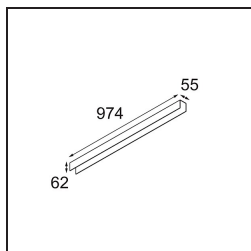

#### Specificaties

Materiaal	13394209
Type Lichtbron	LED
LED type	NLP
LED technologie	Led-printplaat
CRI	Min. 90
Kleurtemperatuur	3000K
Levensduur	L80B10 bij 50.000 Uur
Lamp inbegrepen	Ja
Aantal Lichtbronnen	1
Binning (SDCM)	2
Lichtrichting	Omlaag
Ingangsspanning	230 V
Luminaire power (W)	17,0
Elektriciteitsklasse	I
IP-klasse	20
Gloeidraadtest (°C)	960
Protocol Voor Dimmen	DALI, Pushdim
DALI Standard	DALI version-1
Binnen/Buiten	Binnen
Toepassing	Plafond, Wand
Montage	Opbouw
Verstelbaarheid	Not Applicable
Afstand tot Verlicht Voorwerp (m)	0,1
Primaire Kleur & Primaire Afwerking	Wit, Structuur
Brutogewicht (g)	1690,0
Lumenoutput per lampunit (lm)	1183
Efficiëntie (lm/W)	69
UGR	27

**TM30 & CRI Diagrammen**

**Lichtspreading & Stralingsdiagram**

Diagrammen

**Decoratieve Accessoires**

**13395009** Cover 974 1x United White Structure

**13395032** Cover 974 1x United Black Structure

■ Kies een vereist accessoire