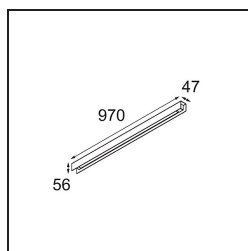

#### Specificaties

Materiaal	13394209
Type Lichtbron	LED
LED type	NLP
LED technologie	Led-printplaat
CRI	Min. 90
Kleurtemperatuur	3000K
Levensduur	L80B10 bij 50.000 Uur
Lamp inbegrepen	Ja
Aantal Lichtbronnen	1
Binning (SDCM)	2
Lichtrichting	Omlaag
Ingangsspanning	230 V
Luminaire power (W)	17,0
Elektriciteitsklasse	I
IP-klasse	20
Gloeidraadtest (°C)	960
Protocol Voor Dimmen	DALI, Pushdim
DALI Standard	DALI version-1
Binnen/Buiten	Binnen
Toepassing	Plafond, Wand
Montage	Opbouw
Verstelbaarheid	Not Applicable
Afstand tot Verlicht Voorwerp (m)	0,1
Primaire Kleur & Primaire Afwerking	Wit, Structuur
Brutogewicht (g)	1690,0
Lumenoutput per lampunit (lm)	1183
Efficiëntie (lm/W)	69
UGR	27