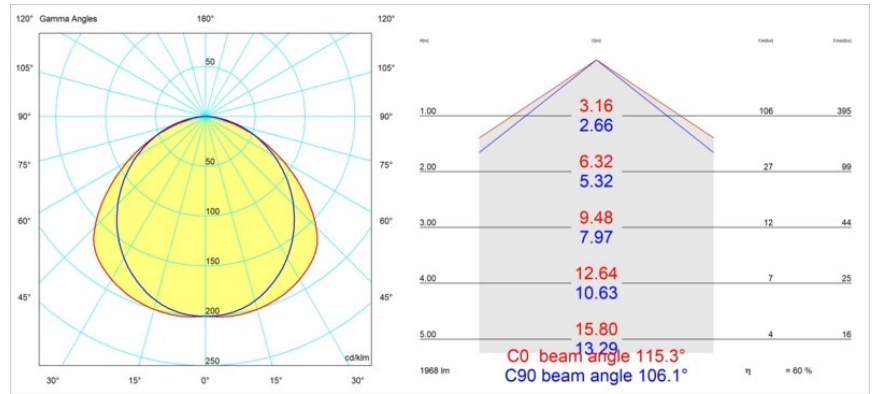

Lichtspreading & Stralingsdiagram