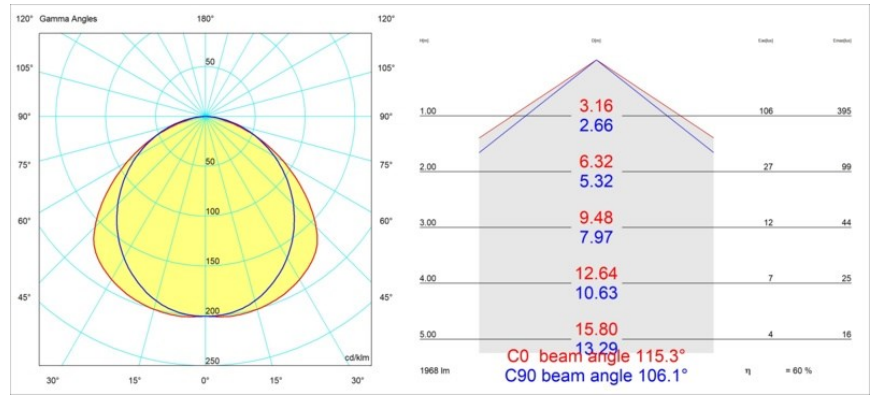

Light distribution & beam diagram