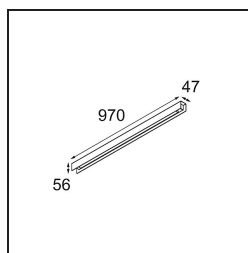

Date
Customer
Project
Type

United Surface 974 1x LED 3000K DALI/Push-Dim DI White Structure

Nuestra luminaria United, merecedora del premio al diseño Good Design, continúa poniendo de manifiesto la belleza simple de la lámpara fluorescente. No obstante, esta luminaria LED no es nada común, con una carcasa en forma de U que admite montaje en techo o en pared. Los tubos de luz de United están ligeramente empotrados en la carcasa y emiten luz por todos los lados, incluidos ambos extremos.

Specifications

Material	13394209
Tipo de fuente de luz	LED
Tipo de LED	NLP
Tecnología LED	PCB LED
CRI	Min. 90
Temperatura del color	3000K
Vida Útil	L80B10 @50.000 horas
Lámpara Incluida	Sí
Número de fuentes de luz	1
Binning (SDCM)	2
Dirección de la luz	Directo
Voltaje de entrada	230V
Luminaire power (W)	17,0
Clasificación eléctrica	I
Clasificación del IP	20
Clasificación de hilo incandescente (°C)	960
Protocolo de regulación	DALI, Push-Dim
DALI Standard	DALI version-1
Interio/Exterior	Interior
Aplicación	Techo, Pared
Montaje	Superficie
Ajustabilidad	Not Applicable
Distancia al objeto iluminado (m)	0,1
Color principal & Acabado principal	Blanco, Estructura
Peso bruto (g)	1690,0
Flujo luminoso por lámpara (lm)	1183
Eficacia (lm/W)	69
Índice de deslumbramiento	27