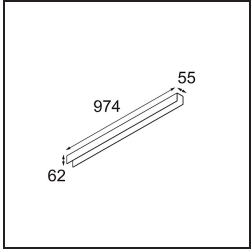

Specifications

Material	13394209
Tipo de fuente de luz	LED
Tipo de LED	NLP
Tecnología LED	PCB LED
CRI	Min. 90
Temperatura del color	3000K
Vida Útil	L80B10 @50.000 horas
Lámpara Incluida	Sí
Número de fuentes de luz	1
Binning (SDCM)	2
Dirección de la luz	Directo
Voltaje de entrada	230V
Luminaire power (W)	17,0
Clasificación eléctrica	I
Clasificación del IP	20
Clasificación de hilo incandescente (°C)	960
Protocolo de regulación	DALI, Push-Dim
DALI Standard	DALI version-1
Interio/Exterior	Interior
Aplicación	Techo, Pared
Montaje	Superficie
Ajustabilidad	Not Applicable
Distancia al objeto iluminado (m)	0,1
Color principal & Acabado principal	Blanco, Estructura
Peso bruto (g)	1690,0
Flujo luminoso por lámpara (lm)	1183
Eficacia (lm/W)	69
Índice de deslumbramiento	27

TM30 & CRI diagram

Light distribution & beam diagram

Accesorios Decorativo

- 13395009** Cover 974 1x United White Structure
- 13395032** Cover 974 1x United Black Structure

Choose a required accessory