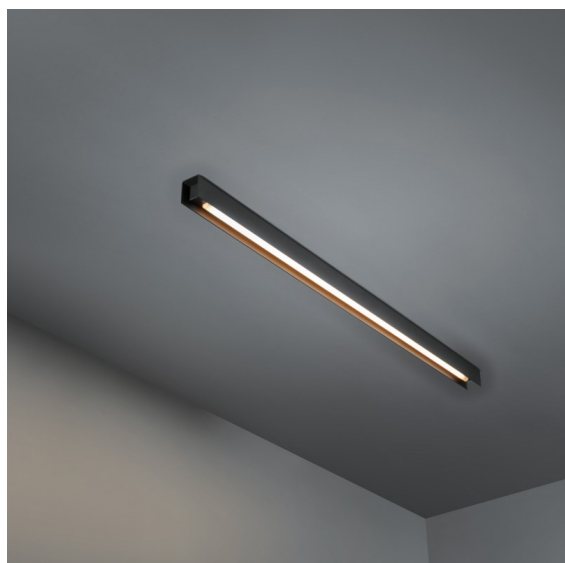

Datum
Klant
Project
Soort

United Surface 974 1x LED 3000K DALI/Push-Dim DI Black Matt

Specificaties

Materiaal	13394202
Type Lichtbron	LED
LED type	NLP
LED technologie	Led-printplaat
CRI	Min. 90
Kleurtemperatuur	3000K
Levensduur	L80B10 bij 50.000 Uur
Lamp inbegrepen	Ja
Aantal Lichtbronnen	1
Binning (SDCM)	2
Lichtrichting	Omlaag
Ingangsspanning	230 V
Luminaire power (W)	17,0
Elektriciteitsklasse	I
IP-klasse	20
Gloeidraadtest (°C)	960
Protocol Voor Dimmen	DALI, Pushdim
DALI Standard	DALI version-1
Binnen/Buiten	Binnen
Toepassing	Plafond, Wand
Montage	Opbouw
Verstelbaarheid	Not Applicable
Afstand tot Verlicht Voorwerp (m)	0,1
Primaire Kleur & Primaire Afwerking	Zwart, Mat
Brutogewicht (g)	1690,0
Lumenoutput per lampunit (lm)	745
Efficiëntie (lm/W)	43
UGR	25

Onze United armatuur, die bekroond werd met een Good Design Award, blijft hulde brengen aan de eenvoudige pracht van de fluorescentielamp. Dat gezegd zijnde, is deze led-armatuur alles behalve gewoontjes, met een U-vormige behuizing die zowel op het plafond als op de muur gemonteerd kan worden. De lichtbuizen van United zijn enigszins ingebouwd in de behuizing, die licht uitstraalt langs alle zijden, ook aan beide uiteinden.