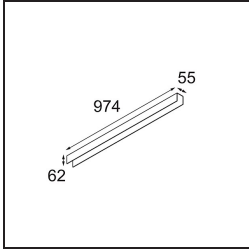

TM30 & CRI Diagrammen

Lichtspreading & Stralingsdiagram

Diagrammen

Decoratieve Accessoires

- 13395009** Cover 974 1x United White Structure
13395032 Cover 974 1x United Black Structure

Installatie Accessoires