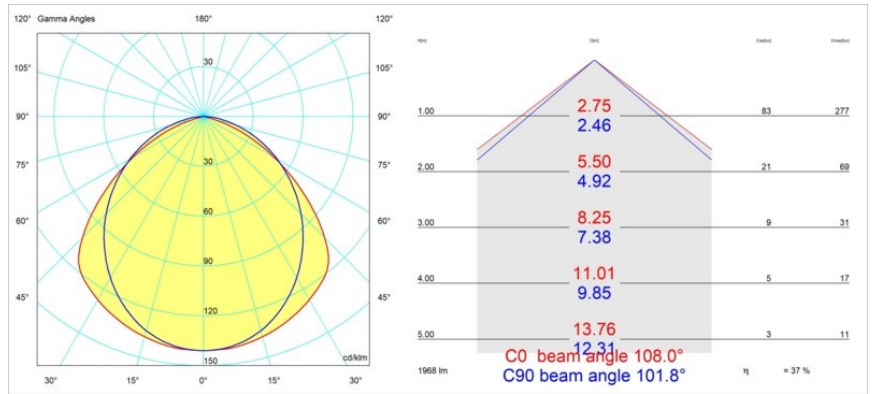

Lichtspreading & Stralingsdiagram