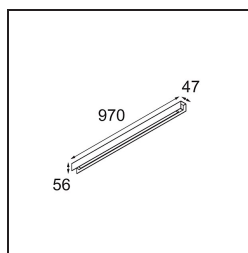

Datum
Klant
Project
Soort

United Surface 974 1x LED 3000K DALI/Push-Dim DI Black Matt

Specificaties

Materiaal	13394202
Type Lichtbron	LED
LED type	NLP
LED technologie	Led-printplaat
CRI	Min. 90
Kleurtemperatuur	3000K
Levensduur	L80B10 bij 50.000 Uur
Lamp inbegrepen	Ja
Aantal Lichtbronnen	1
Binning (SDCM)	2
Lichtrichting	Omlaag
Ingangsspanning	230 V
Luminaire power (W)	17,0
Elektriciteitsklasse	I
IP-klasse	20
Gloeidraadtest (°C)	960
Protocol Voor Dimmen	DALI, Pushdim
DALI Standard	DALI version-1
Binnen/Buiten	Binnen
Toepassing	Plafond, Wand
Montage	Opbouw
Verstelbaarheid	Not Applicable
Afstand tot Verlicht Voorwerp (m)	0,1
Primaire Kleur & Primaire Afwerking	Zwart, Mat
Brutogewicht (g)	1690,0
Lumenoutput per lampunit (lm)	745
Efficiëntie (lm/W)	43
UGR	25