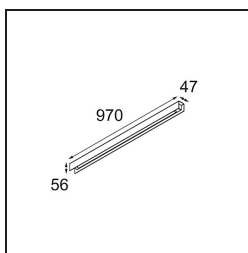

### Specifications

Materiale	13394202
Tipo di Sorgente	LED
Tipologia LED	NLP
Tecnologie LED	LED PCB
CRI	Min. 90
Temperatura di colore della luce	3000K
Vita utile	L80B10 @50.000 ore
Lampadina inclusa	Sì
Numero di fonte luminosa	1
Binning (SDCM)	2
Direzione della luce	Diretta
Volt in ingresso	230V
Luminaire power (W)	17,0
Classificazione elettrica	I
Grado IP	20
Test filo a caldo (°C)	960
Protocollo di regolazione (Dimmer)	DALI, Push-Dim
DALI Standard	DALI version-1
Interno/Esterno	Interno
Applicazione	Soffitto, Parete
Montaggio	Superficie
Orientabilità	Not Applicable
Distanza dall'oggetto illuminato (m)	0,1
Colore primario & Finitura primaria	Nero, Opaca
Peso lordo (g)	1690,0
Flusso luminoso per lampade (lm)	745
Efficienza (lm/W)	43
Livello abbagliamento	25