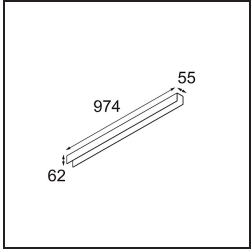

### Specifications

Materiale	13394202
Tipo di Sorgente	LED
Tipologia LED	NLP
Tecnologie LED	LED PCB
CRI	Min. 90
Temperatura di colore della luce	3000K
Vita utile	L80B10 @50.000 ore
Lampadina inclusa	Sì
Numero di fonte luminosa	1
Binning (SDCM)	2
Direzione della luce	Diretta
Volt in ingresso	230V
Luminaire power (W)	17,0
Classificazione elettrica	I
Grado IP	20
Test filo a caldo (°C)	960
Protocollo di regolazione (Dimmer)	DALI, Push-Dim
DALI Standard	DALI version-1
Interno/Esterno	Interno
Applicazione	Soffitto, Parete
Montaggio	Superficie
Orientabilità	Not Applicable
Distanza dall'oggetto illuminato (m)	0,1
Colore primario & Finitura primaria	Nero, Opaca
Peso lordo (g)	1690,0
Flusso luminoso per lampade (lm)	745
Efficienza (lm/W)	43
Livello abbagliamento	25

**TM30 & CRI diagram**

**Light distribution & beam diagram**

**Accessori Decorativi**

- 13395009** Cover 974 1x United White Structure
- 13395032** Cover 974 1x United Black Structure

Choose a required accessory