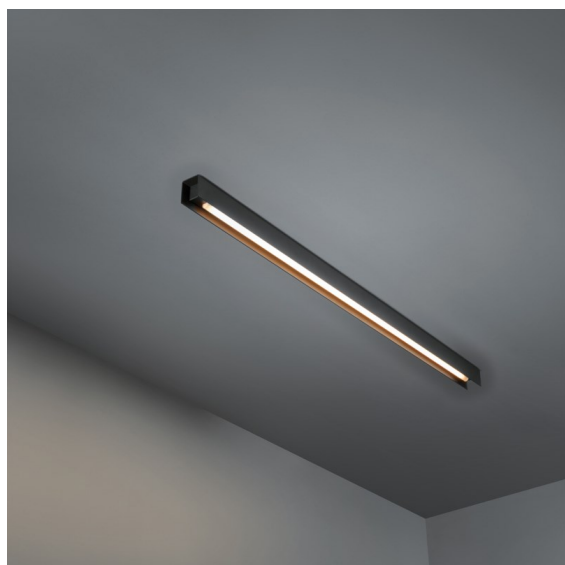

Date
Customer
Project
Type

*United Surface 974 1x LED 3000K DALI/Push-Dim DI Black Matt*

Il nostro apparecchio illuminante United, vincitore del Good Design Award, continua a essere una testimonianza della bellezza semplice delle lampade fluorescenti. Ciò detto, questo apparecchio a LED è tutt'altro che tradizionale, con un corpo a U che può essere montato sia a soffitto che a parete. I tubi luminosi di United sono leggermente incassati nell'alloggiamento ed emettono luce su tutti i lati, comprese le due estremità.

### Specifications

Materiale	13394202
Tipo di Sorgente	LED
Tipologia LED	NLP
Tecnologie LED	LED PCB
CRI	Min. 90
Temperatura di colore della luce	3000K
Vita utile	L80B10 @50.000 ore
Lampadina inclusa	Sì
Numero di fonte luminosa	1
Binning (SDCM)	2
Direzione della luce	Diretta
Volt in ingresso	230V
Luminaire power (W)	17,0
Classificazione elettrica	I
Grado IP	20
Test filo a caldo (°C)	960
Protocollo di regolazione (Dimmer)	DALI, Push-Dim
DALI Standard	DALI version-1
Interno/Esterno	Interno
Applicazione	Soffitto, Parete
Montaggio	Superficie
Orientabilità	Not Applicable
Distanza dall'oggetto illuminato (m)	0,1
Colore primario & Finitura primaria	Nero, Opaca
Peso lordo (g)	1690,0
Flusso luminoso per lampade (lm)	745
Efficienza (lm/W)	43
Livello abbagliamento	25