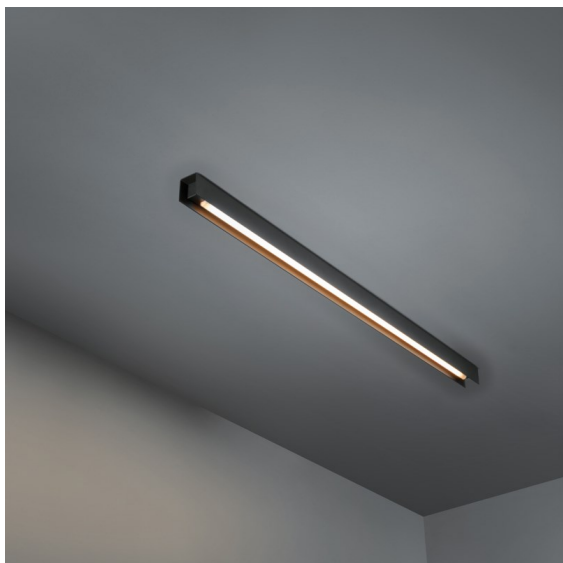

Date

Customer

Project

Type

United Surface 974 1x LED 3000K DALI/Push-Dim DI Black Matt

Nuestra luminaria United, merecedora del premio al diseño Good Design, continúa poniendo de manifiesto la belleza simple de la lámpara fluorescente. No obstante, esta luminaria LED no es nada común, con una carcasa en forma de U que admite montaje en techo o en pared. Los tubos de luz de United están ligeramente empotrados en la carcasa y emiten luz por todos los lados, incluidos ambos extremos.

Specifications

Material	13394202
Tipo de fuente de luz	LED
Tipo de LED	NLP
Tecnología LED	PCB LED
CRI	Min. 90
Temperatura del color	3000K
Vida Útil	L80B10 @50.000 horas
Lámpara Incluida	Sí
Número de fuentes de luz	1
Binning (SDCM)	2
Dirección de la luz	Directo
Voltaje de entrada	230V
Luminaire power (W)	17,0
Clasificación eléctrica	I
Clasificación del IP	20
Clasificación de hilo incandescente (°C)	960
Protocolo de regulación	DALI, Push-Dim
DALI Standard	DALI version-1
Interio/Exterior	Interior
Aplicación	Techo, Pared
Montaje	Superficie
Ajustabilidad	Not Applicable
Distancia al objeto iluminado (m)	0,1
Color principal & Acabado principal	Negro, Mate
Peso bruto (g)	1690,0
Flujo luminoso por lámpara (lm)	745
Eficacia (lm/W)	43
Índice de deslumbramiento	25