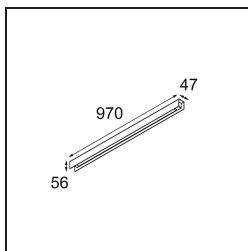

Specifications

Material	13394202
Tipo de fuente de luz	LED
Tipo de LED	NLP
Tecnología LED	PCB LED
CRI	Min. 90
Temperatura del color	3000K
Vida Útil	L80B10 @50.000 horas
Lámpara Incluida	Sí
Número de fuentes de luz	1
Binning (SDCM)	2
Dirección de la luz	Directo
Voltaje de entrada	230V
Luminaire power (W)	17,0
Clasificación eléctrica	I
Clasificación del IP	20
Clasificación de hilo incandescente (°C)	960
Protocolo de regulación	DALI, Push-Dim
DALI Standard	DALI version-1
Interio/Exterior	Interior
Aplicación	Techo, Pared
Montaje	Superficie
Ajustabilidad	Not Applicable
Distancia al objeto iluminado (m)	0,1
Color principal & Acabado principal	Negro, Mate
Peso bruto (g)	1690,0
Flujo luminoso por lámpara (lm)	745
Eficacia (lm/W)	43
Índice de deslumbramiento	25