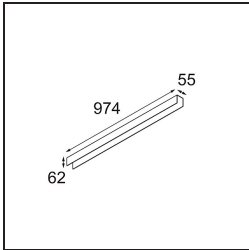

Specifications

Material	13394202
Tipo de fuente de luz	LED
Tipo de LED	NLP
Tecnología LED	PCB LED
CRI	Min. 90
Temperatura del color	3000K
Vida Útil	L80B10 @50.000 horas
Lámpara Incluida	Sí
Número de fuentes de luz	1
Binning (SDCM)	2
Dirección de la luz	Directo
Voltaje de entrada	230V
Luminaire power (W)	17,0
Clasificación eléctrica	I
Clasificación del IP	20
Clasificación de hilo incandescente (°C)	960
Protocolo de regulación	DALI, Push-Dim
DALI Standard	DALI version-1
Interio/Exterior	Interior
Aplicación	Techo, Pared
Montaje	Superficie
Ajustabilidad	Not Applicable
Distancia al objeto iluminado (m)	0,1
Color principal & Acabado principal	Negro, Mate
Peso bruto (g)	1690,0
Flujo luminoso por lámpara (lm)	745
Eficacia (lm/W)	43
Índice de deslumbramiento	25

TM30 & CRI diagram

Light distribution & beam diagram

Diagrams

Accesorios Decorativo

- 13395009** Cover 974 1x United White Structure
- 13395032** Cover 974 1x United Black Structure

Choose a required accessory