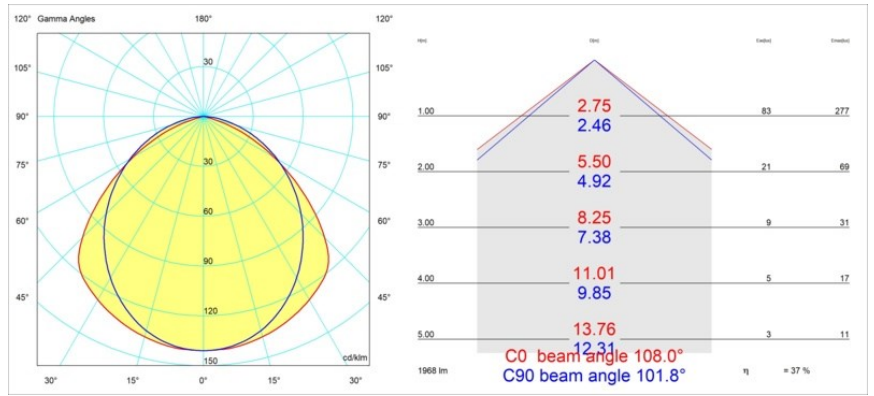

Light distribution & beam diagram