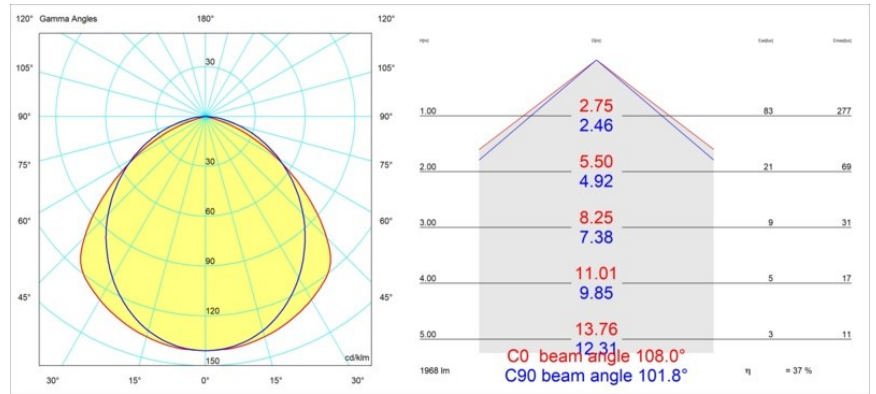

Lichtspreiding & Stralingsdiagram