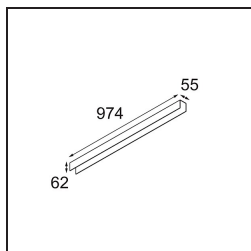

### Specificaties

Materiaal	13394102
Type Lichtbron	LED
LED type	NLP
LED technologie	Led-printplaat
CRI	Min. 90
Kleurtemperatuur	3000K
Levensduur	L80B10 bij 50.000 Uur
Lamp inbegrepen	Ja
Aantal Lichtbronnen	1
Binning (SDCM)	2
Lichtrichting	Omlaag
Ingangsspanning	230 V
Luminaire power (W)	17,0
Elektriciteitsklasse	I
IP-klasse	20
Gloeidraadtest (°C)	960
Protocol Voor Dimmen	1-10V
Binnen/Buiten	Binnen
Toepassing	Plafond, Wand
Montage	Opbouw
Verstelbaarheid	Not Applicable
Afstand tot Verlicht Voorwerp (m)	0,1
Primaire Kleur & Primaire Afwerking	Zwart, Mat
Brutogewicht (g)	1690,0
Lumenoutput per lampunit (lm)	745
Efficiëntie (lm/W)	43
UGR	25

**TM30 & CRI Diagrammen**

**Lichtspreiding & Stralingsdiagram**

Diagrammen

*Decoratieve Accessoires*

**13395009** Cover 974 1x United White Structure

**13395032** Cover 974 1x United Black Structure

■ Kies een vereist accessoire