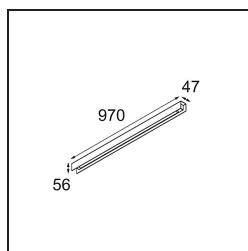

### Specificaties

Materiaal	13394102
Type Lichtbron	LED
LED type	NLP
LED technologie	Led-printplaat
CRI	Min. 90
Kleurtemperatuur	3000K
Levensduur	L80B10 bij 50.000 Uur
Lamp inbegrepen	Ja
Aantal Lichtbronnen	1
Binning (SDCM)	2
Lichtrichting	Omlaag
Ingangsspanning	230 V
Luminaire power (W)	17,0
Elektriciteitsklasse	I
IP-klasse	20
Gloeidraadtest (°C)	960
Protocol Voor Dimmen	1-10V
Binnen/Buiten	Binnen
Toepassing	Plafond, Wand
Montage	Opbouw
Verstelbaarheid	Not Applicable
Afstand tot Verlicht Voorwerp (m)	0,1
Primaire Kleur & Primaire Afwerking	Zwart, Mat
Brutogewicht (g)	1690,0
Lumenoutput per lampunit (lm)	745
Efficiëntie (lm/W)	43
UGR	25