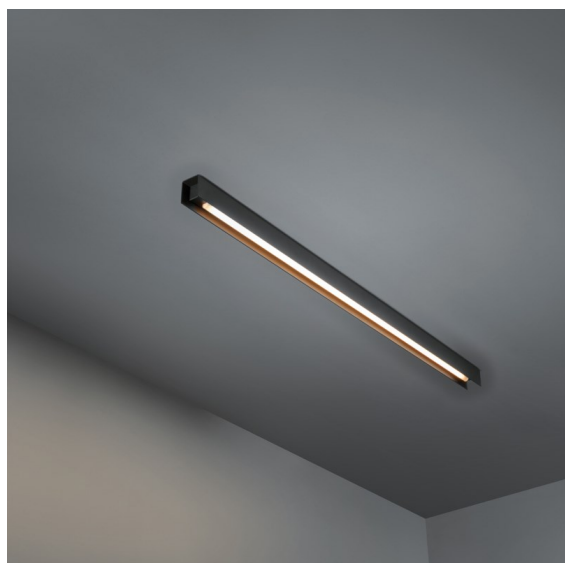

Datum
Klant
Project
Soort

FFD\_United Surface 974 1x LED 3000K 1-10V DI Black Matt

### Specificaties

Materiaal	13394102
Type Lichtbron	LED
LED type	NLP
LED technologie	Led-printplaat
CRI	Min. 90
Kleurtemperatuur	3000K
Levensduur	L80B10 bij 50.000 Uur
Lamp inbegrepen	Ja
Aantal Lichtbronnen	1
Binning (SDCM)	2
Lichtrichting	Omlaag
Ingangsspanning	230 V
Luminaire power (W)	17,0
Elektriciteitsklasse	I
IP-klasse	20
Gloeidraadtest (°C)	960
Protocol Voor Dimmen	1-10V
Binnen/Buiten	Binnen
Toepassing	Plafond, Wand
Montage	Opbouw
Verstelbaarheid	Not Applicable
Afstand tot Verlicht Voorwerp (m)	0,1
Primaire Kleur & Primaire Afwerking	Zwart, Mat
Brutogewicht (g)	1690,0
Lumenoutput per lampunit (lm)	745
Efficiëntie (lm/W)	43
UGR	25

Onze United armatuur, die bekroond werd met een Good Design Award, blijft hulde brengen aan de eenvoudige pracht van de fluorescentielamp. Dat gezegd zijnde, is deze led-armatuur alles behalve gewoontjes, met een U-vormige behuizing die zowel op het plafond als op de muur gemonteerd kan worden. De lichtbuizen van United zijn enigszins ingebouwd in de behuizing, die licht uitstraalt langs alle zijden, ook aan beide uiteinden.