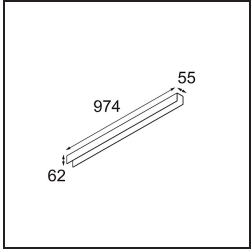

Specifications

| | |
|--|----------------------|
| Material | 13394102 |
| Tipo de fuente de luz | LED |
| Tipo de LED | NLP |
| Tecnología LED | PCB LED |
| CRI | Min. 90 |
| Temperatura del color | 3000K |
| Vida Útil | L80B10 @50.000 horas |
| Lámpara Incluida | Sí |
| Número de fuentes de luz | 1 |
| Binning (SDCM) | 2 |
| Dirección de la luz | Directo |
| Voltaje de entrada | 230V |
| Luminaire power (W) | 17,0 |
| Clasificación eléctrica | I |
| Clasificación del IP | 20 |
| Clasificación de hilo incandescente (°C) | 960 |
| Protocolo de regulación | 1-10V |
| Interior/Exterior | Interior |
| Aplicación | Techo, Pared |
| Montaje | Superficie |
| Ajustabilidad | Not Applicable |
| Distancia al objeto iluminado (m) | 0,1 |
| Color principal & Acabado principal | Negro, Mate |
| Peso bruto (g) | 1690,0 |
| Flujo luminoso por lámpara (lm) | 745 |
| Eficacia (lm/W) | 43 |
| Índice de deslumbramiento | 25 |

TM30 & CRI diagram

Light distribution & beam diagram

Diagrams

Accesorios Decorativo

- 13395009** Cover 974 1x United White Structure
- 13395032** Cover 974 1x United Black Structure

Choose a required accessory