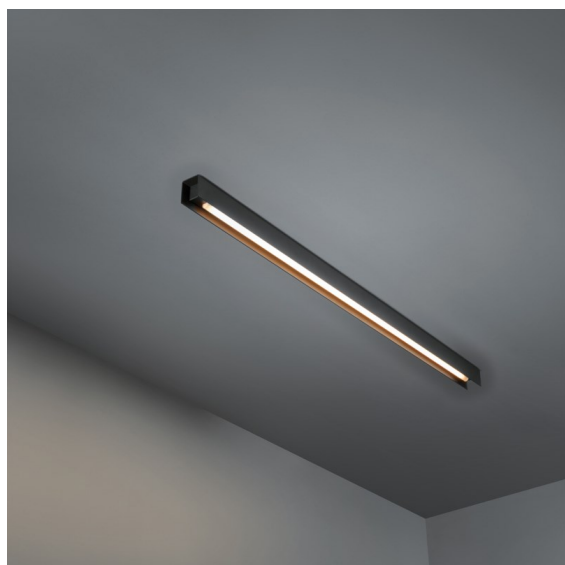

| |
|----------|
| Date |
| Customer |
| Project |
| Type |

FFD_United Surface 974 1x LED 3000K 1-10V DI Black Matt

Nuestra luminaria United, merecedora del premio al diseño Good Design, continúa poniendo de manifiesto la belleza simple de la lámpara fluorescente. No obstante, esta luminaria LED no es nada común, con una carcasa en forma de U que admite montaje en techo o en pared. Los tubos de luz de United están ligeramente empotrados en la carcasa y emiten luz por todos los lados, incluidos ambos extremos.

Specifications

| | |
|--|----------------------|
| Material | 13394102 |
| Tipo de fuente de luz | LED |
| Tipo de LED | NLP |
| Tecnología LED | PCB LED |
| CRI | Min. 90 |
| Temperatura del color | 3000K |
| Vida Útil | L80B10 @50.000 horas |
| Lámpara Incluida | Sí |
| Número de fuentes de luz | 1 |
| Binning (SDCM) | 2 |
| Dirección de la luz | Directo |
| Voltaje de entrada | 230V |
| Luminaire power (W) | 17,0 |
| Clasificación eléctrica | I |
| Clasificación del IP | 20 |
| Clasificación de hilo incandescente (°C) | 960 |
| Protocolo de regulación | 1-10V |
| Interior/Exterior | Interior |
| Aplicación | Techo, Pared |
| Montaje | Superficie |
| Ajustabilidad | Not Applicable |
| Distancia al objeto iluminado (m) | 0,1 |
| Color principal & Acabado principal | Negro, Mate |
| Peso bruto (g) | 1690,0 |
| Flujo luminoso por lámpara (lm) | 745 |
| Eficacia (lm/W) | 43 |
| Índice de deslumbramiento | 25 |