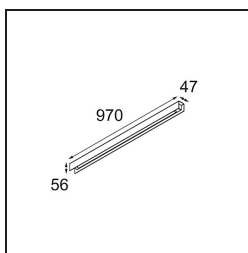

Specifications

| | |
|--|----------------------|
| Material | 13394102 |
| Tipo de fuente de luz | LED |
| Tipo de LED | NLP |
| Tecnología LED | PCB LED |
| CRI | Min. 90 |
| Temperatura del color | 3000K |
| Vida Útil | L80B10 @50.000 horas |
| Lámpara Incluida | Sí |
| Número de fuentes de luz | 1 |
| Binning (SDCM) | 2 |
| Dirección de la luz | Directo |
| Voltaje de entrada | 230V |
| Luminaire power (W) | 17,0 |
| Clasificación eléctrica | I |
| Clasificación del IP | 20 |
| Clasificación de hilo incandescente (°C) | 960 |
| Protocolo de regulación | 1-10V |
| Interior/Exterior | Interior |
| Aplicación | Techo, Pared |
| Montaje | Superficie |
| Ajustabilidad | Not Applicable |
| Distancia al objeto iluminado (m) | 0,1 |
| Color principal & Acabado principal | Negro, Mate |
| Peso bruto (g) | 1690,0 |
| Flujo luminoso por lámpara (lm) | 745 |
| Eficacia (lm/W) | 43 |
| Índice de deslumbramiento | 25 |