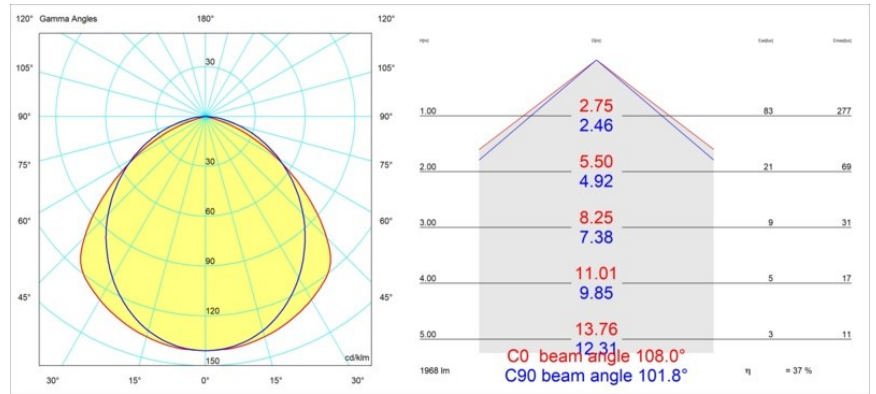

Lichtverteilung und Lichtverteilungskurve