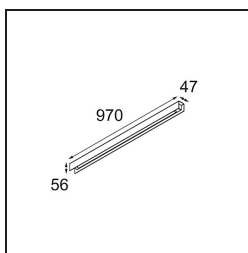

Unsere Leuchte United, die mit dem Good Design Award ausgezeichnet wurde, ist ein bleibender Beweis für die einfache Schönheit der Leuchtstofflampe. Unabhängig davon ist diese LED-Leuchte mit ihrem U-förmigen Gehäuse, das sowohl an der Decke als auch an der Wand montiert werden kann, alles andere als gewöhnlich. Die Leuchtröhren der United LED sind leicht in das Gehäuse eingelassen, so dass das Licht an allen Seiten abgestrahlt wird, auch an beiden Enden.

Spezifikationen

Material	13394102
Typ der Lichtquelle	LED
LED Typ	NLP
LED-Technologie	LED-Platine
CRI	Min. 90
Farbtemperatur	3000K
Lebensdauer	L80 B10 bei 50.000 Stunden
Leuchtmittel enthalten	Ja
Anzahl Lichtquellen	1
Binning (SDCM)	2
Lichtrichtung	Abwärts
Eingangsspannung	230 V
Luminaire power (W)	17,0
Schutzklasse	I
Schutzart	20
Glühdrahtprüfung (°C)	960
Dimmprotokoll	1-10V
Innen/Außen	Innen
Anwendung	Decke, Wand
Montage	Aufbau
Verstellbarkeit	Not Applicable
Abstand zum beleuchteten Objekt (m)	0,1
Primärfarbe & Primäres Finish	Schwarz, Matt
Bruttogewicht (g)	1690,0
Lichtstrom pro Lampe (lm)	745
Effizienz (lm/W)	43
UGR	25

TM30 & CRI Diagramm

Lichtverteilung und Lichtverteilungskurve

Diagramm

Dekorative Zubehör

13395009 Cover 974 1x United White Structure

13395032 Cover 974 1x United Black Structure

Wählen Sie das benötigte Zubehör