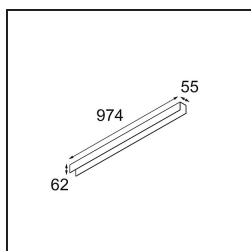

Spezifikationen

Material	13394102
Typ der Lichtquelle	LED
LED Typ	NLP
LED-Technologie	LED-Platine
CRI	Min. 90
Farbtemperatur	3000K
Lebensdauer	L80 B10 bei 50.000 Stunden
Leuchtmittel enthalten	Ja
Anzahl Lichtquellen	1
Binning (SDCM)	2
Lichtrichtung	Abwärts
Eingangsspannung	230 V
Luminaire power (W)	17,0
Schutzklasse	I
Schutzart	20
Glühdrahtprüfung (°C)	960
Dimmprotokoll	1-10V
Innen/Außen	Innen
Anwendung	Decke, Wand
Montage	Aufbau
Verstellbarkeit	Not Applicable
Abstand zum beleuchteten Objekt (m)	0,1
Primärfarbe & Primäres Finish	Schwarz, Matt
Bruttogewicht (g)	1690,0
Lichtstrom pro Lampe (lm)	745
Effizienz (lm/W)	43
UGR	25

TM30 & CRI Diagramm

Lichtverteilung und Lichtverteilungskurve

Diagramm

Dekorative Zubehör

13395009 Cover 974 1x United White Structure

13395032 Cover 974 1x United Black Structure

Wählen Sie das benötigte Zubehör