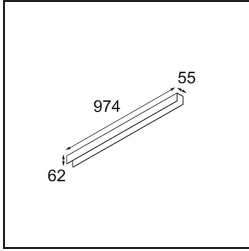

Accesorios Decorativo

- **13395009** Cover 974 1x United White Structure
- **13395032** Cover 974 1x United Black Structure

Choose a required accessory