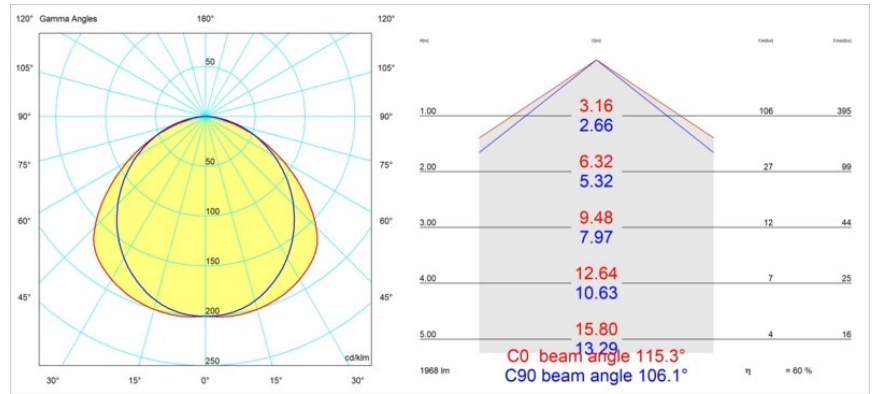

Light distribution & beam diagram