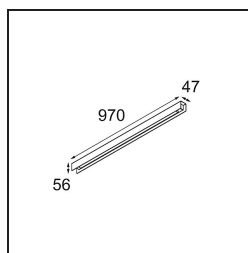

Date
Customer
Project
Type

United Surface 974 1x LED 3000K Non-Dim DI White Structure

Nuestra luminaria United, merecedora del premio al diseño Good Design, continúa poniendo de manifiesto la belleza simple de la lámpara fluorescente. No obstante, esta luminaria LED no es nada común, con una carcasa en forma de U que admite montaje en techo o en pared. Los tubos de luz de United están ligeramente empotrados en la carcasa y emiten luz por todos los lados, incluidos ambos extremos.

Specifications

Material	13394009
Tipo de fuente de luz	LED
Tipo de LED	NLP
Tecnología LED	PCB LED
CRI	Min. 90
Temperatura del color	3000K
Vida Útil	L80B10 @50.000 horas
Lámpara Incluida	Sí
Número de fuentes de luz	1
Binning (SDCM)	2
Dirección de la luz	Directo
Voltaje de entrada	230V
Luminaire power (W)	17,0
Clasificación eléctrica	I
Clasificación del IP	20
Clasificación de hilo incandescente (°C)	960
Protocolo de regulación	no regulable
Interior/Exterior	Interior
Aplicación	Techo, Pared
Montaje	Superficie
Ajustabilidad	Not Applicable
Distancia al objeto iluminado (m)	0,1
Color principal & Acabado principal	Blanco, Estructura
Peso bruto (g)	1690,0
Flujo luminoso por lámpara (lm)	1183
Eficacia (lm/W)	69
Índice de deslumbramiento	27