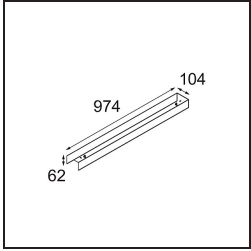

Specificaties

Materiaal	13393509
Type Lichtbron	LED
LED type	NLP
LED technologie	Led-printplaat
CRI	Min. 90
Kleurtemperatuur	2700K
Levensduur	L80B10 bij 50.000 Uur
Lamp inbegrepen	Ja
Aantal Lichtbronnen	2
Binning (SDCM)	2
Lichtrichting	Omlaag
Ingangsspanning	230 V
Luminaire power (W)	31,0
Elektriciteitsklasse	I
IP-klasse	20
Gloeidraadtest (°C)	960
Protocol Voor Dimmen	DALI, Pushdim
DALI Standard	DALI version-1
Binnen/Buiten	Binnen
Toepassing	Plafond, Wand
Montage	Opbouw
Verstelbaarheid	Not Applicable
Afstand tot Verlicht Voorwerp (m)	0,1
Primaire Kleur & Primaire Afwerking	Wit, Structuur
Brutogewicht (g)	3215,0
Lumenoutput per lampunit (lm)	1948
Efficiëntie (lm/W)	62
UGR	28

TM30 & CRI Diagrammen

Lichtspreading & Stralingsdiagram

Diagrammen

Decoratieve Accessoires

- 13395109** Cover 974 2x United White Structure
- 13395132** Cover 974 2x United Black Structure

■ Kies een vereist accessoire