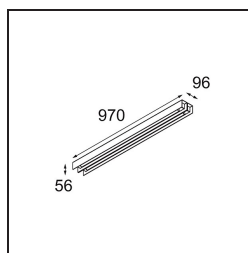

Datum
Klant
Project
Soort

United Surface 974 2x LED 2700K DALI/Push-Dim DI White Structure

Onze United armatuur, die bekroond werd met een Good Design Award, blijft hulde brengen aan de eenvoudige pracht van de fluorescentielamp. Dat gezegd zijnde, is deze led-armatuur alles behalve gewoontjes, met een U-vormige behuizing die zowel op het plafond als op de muur gemonteerd kan worden. De lichtbuizen van United zijn enigszins ingebouwd in de behuizing, die licht uitstraalt langs alle zijden, ook aan beide uiteinden.

Specificaties

Materiaal	13393509
Type Lichtbron	LED
LED type	NLP
LED technologie	Led-printplaat
CRI	Min. 90
Kleurtemperatuur	2700K
Levensduur	L80B10 bij 50.000 Uur
Lamp inbegrepen	Ja
Aantal Lichtbronnen	2
Binning (SDCM)	2
Lichtrichting	Omlaag
Ingangsspanning	230 V
Luminaire power (W)	31,0
Elektriciteitsklasse	I
IP-klasse	20
Gloeidraadtest (°C)	960
Protocol Voor Dimmen	DALI, Pushdim
DALI Standard	DALI version-1
Binnen/Buiten	Binnen
Toepassing	Plafond, Wand
Montage	Opbouw
Verstelbaarheid	Not Applicable
Afstand tot Verlicht Voorwerp (m)	0,1
Primaire Kleur & Primaire Afwerking	Wit, Structuur
Brutogewicht (g)	3215,0
Lumenoutput per lampunit (lm)	1948
Efficiëntie (lm/W)	62
UGR	28