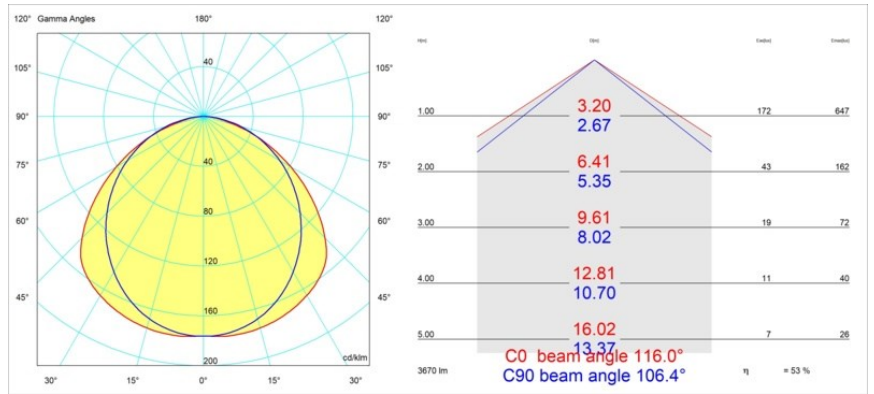

Lichtspreading & Stralingsdiagram