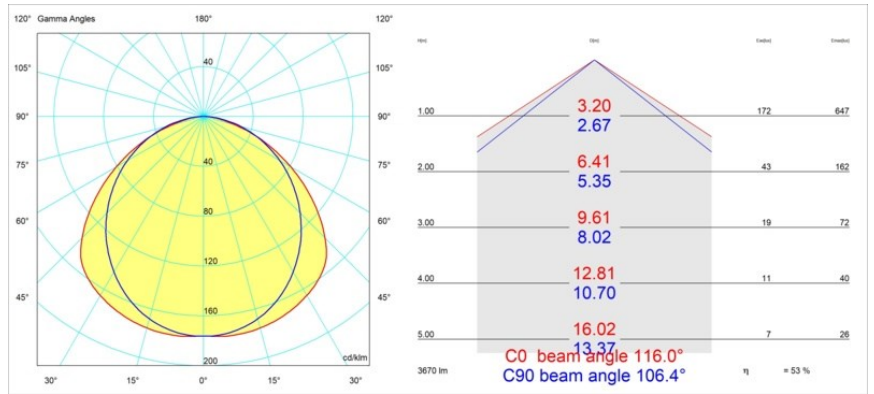

Light distribution & beam diagram