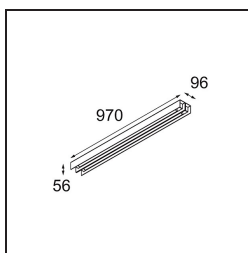

Date
Customer
Project
Type

United Surface 974 2x LED 2700K DALI/Push-Dim DI White Structure

Nuestra luminaria United, merecedora del premio al diseño Good Design, continúa poniendo de manifiesto la belleza simple de la lámpara fluorescente. No obstante, esta luminaria LED no es nada común, con una carcasa en forma de U que admite montaje en techo o en pared. Los tubos de luz de United están ligeramente empotrados en la carcasa y emiten luz por todos los lados, incluidos ambos extremos.

Specifications

Material	13393509
Tipo de fuente de luz	LED
Tipo de LED	NLP
Tecnología LED	PCB LED
CRI	Min. 90
Temperatura del color	2700K
Vida Útil	L80B10 @50.000 horas
Lámpara Incluida	Sí
Número de fuentes de luz	2
Binning (SDCM)	2
Dirección de la luz	Directo
Voltaje de entrada	230V
Luminaire power (W)	31,0
Clasificación eléctrica	I
Clasificación del IP	20
Clasificación de hilo incandescente (°C)	960
Protocolo de regulación	DALI, Push-Dim
DALI Standard	DALI version-1
Interio/Exterior	Interior
Aplicación	Techo, Pared
Montaje	Superficie
Ajustabilidad	Not Applicable
Distancia al objeto iluminado (m)	0,1
Color principal & Acabado principal	Blanco, Estructura
Peso bruto (g)	3215,0
Flujo luminoso por lámpara (lm)	1948
Eficacia (lm/W)	62
Índice de deslumbramiento	28