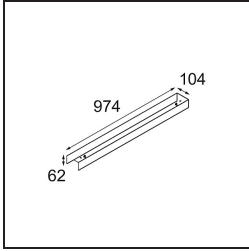

Accesorios Decorativo

- **13395109** Cover 974 2x United White Structure
- **13395132** Cover 974 2x United Black Structure

Choose a required accessory