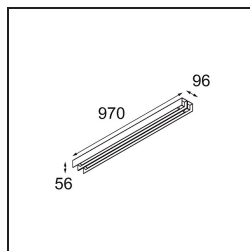

Datum
Klant
Project
Soort

United Surface 974 2x LED 2700K DALI/Push-Dim DI Black Matt

Specificaties

Materiaal	13393502
Type Lichtbron	LED
LED type	NLP
LED technologie	Led-printplaat
CRI	Min. 90
Kleurtemperatuur	2700K
Levensduur	L80B10 bij 50.000 Uur
Lamp inbegrepen	Ja
Aantal Lichtbronnen	2
Binning (SDCM)	2
Lichtrichting	Omlaag
Ingangsspanning	230 V
Luminaire power (W)	31,0
Elektriciteitsklasse	I
IP-klasse	20
Gloeidraadtest (°C)	960
Protocol Voor Dimmen	DALI, Pushdim
DALI Standard	DALI version-1
Binnen/Buiten	Binnen
Toepassing	Plafond, Wand
Montage	Opbouw
Verstelbaarheid	Not Applicable
Afstand tot Verlicht Voorwerp (m)	0,1
Primaire Kleur & Primaire Afwerking	Zwart, Mat
Brutogewicht (g)	3215,0
Lumenoutput per lampunit (lm)	1339
Efficiëntie (lm/W)	43
UGR	27