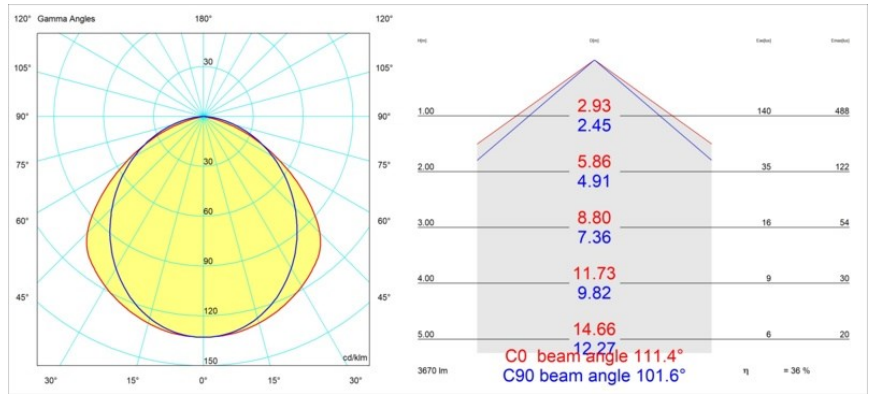

Lichtspreiding & Stralingsdiagram