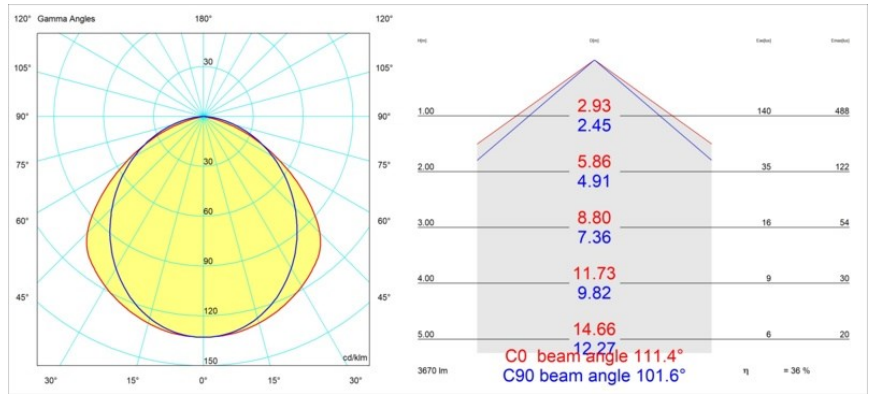

Light distribution & beam diagram