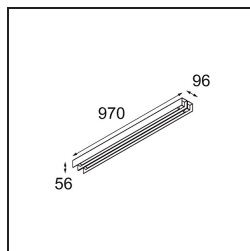

Date
Customer
Project
Type

United Surface 974 2x LED 2700K DALI/Push-Dim DI Black Matt

Nuestra luminaria United, merecedora del premio al diseño Good Design, continúa poniendo de manifiesto la belleza simple de la lámpara fluorescente. No obstante, esta luminaria LED no es nada común, con una carcasa en forma de U que admite montaje en techo o en pared. Los tubos de luz de United están ligeramente empotrados en la carcasa y emiten luz por todos los lados, incluidos ambos extremos.

Specifications

Material	13393502
Tipo de fuente de luz	LED
Tipo de LED	NLP
Tecnología LED	PCB LED
CRI	Min. 90
Temperatura del color	2700K
Vida Útil	L80B10 @50.000 horas
Lámpara Incluida	Sí
Número de fuentes de luz	2
Binning (SDCM)	2
Dirección de la luz	Directo
Voltaje de entrada	230V
Luminaire power (W)	31,0
Clasificación eléctrica	I
Clasificación del IP	20
Clasificación de hilo incandescente (°C)	960
Protocolo de regulación	DALI, Push-Dim
DALI Standard	DALI version-1
Interio/Exterior	Interior
Aplicación	Techo, Pared
Montaje	Superficie
Ajustabilidad	Not Applicable
Distancia al objeto iluminado (m)	0,1
Color principal & Acabado principal	Negro, Mate
Peso bruto (g)	3215,0
Flujo luminoso por lámpara (lm)	1339
Eficacia (lm/W)	43
Índice de deslumbramiento	27