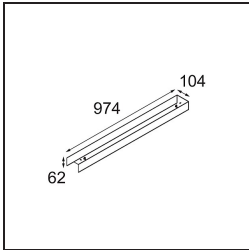

Specifications

Material	13393502
Tipo de fuente de luz	LED
Tipo de LED	NLP
Tecnología LED	PCB LED
CRI	Min. 90
Temperatura del color	2700K
Vida Útil	L80B10 @50.000 horas
Lámpara Incluida	Sí
Número de fuentes de luz	2
Binning (SDCM)	2
Dirección de la luz	Directo
Voltaje de entrada	230V
Luminaire power (W)	31,0
Clasificación eléctrica	I
Clasificación del IP	20
Clasificación de hilo incandescente (°C)	960
Protocolo de regulación	DALI, Push-Dim
DALI Standard	DALI version-1
Interio/Exterior	Interior
Aplicación	Techo, Pared
Montaje	Superficie
Ajustabilidad	Not Applicable
Distancia al objeto iluminado (m)	0,1
Color principal & Acabado principal	Negro, Mate
Peso bruto (g)	3215,0
Flujo luminoso por lámpara (lm)	1339
Eficacia (lm/W)	43
Índice de deslumbramiento	27

TM30 & CRI diagram

Light distribution & beam diagram

Diagrams

Accesorios Decorativo

- 13395109** Cover 974 2x United White Structure
- 13395132** Cover 974 2x United Black Structure

Choose a required accessory