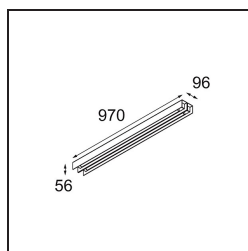

Datum
Klant
Project
Soort

FFD_United Surface 974 2x LED 2700K 1-10V DI White Structure

Onze United armatuur, die bekroond werd met een Good Design Award, blijft hulde brengen aan de eenvoudige pracht van de fluorescentielamp. Dat gezegd zijnde, is deze led-armatuur alles behalve gewoontjes, met een U-vormige behuizing die zowel op het plafond als op de muur gemonteerd kan worden. De lichtbuizen van United zijn enigszins ingebouwd in de behuizing, die licht uitstraalt langs alle zijden, ook aan beide uiteinden.

Specificaties

Materiaal	13393409
Type Lichtbron	LED
LED type	NLP
LED technologie	Led-printplaat
CRI	Min. 90
Kleurtemperatuur	2700K
Levensduur	L80B10 bij 50.000 Uur
Lamp inbegrepen	Ja
Aantal Lichtbronnen	2
Binning (SDCM)	2
Lichtrichting	Omlaag
Ingangsspanning	230 V
Luminaire power (W)	31,0
Elektriciteitsklasse	I
IP-klasse	20
Gloeidraadtest (°C)	960
Protocol Voor Dimmen	1-10V
Binnen/Buiten	Binnen
Toepassing	Plafond, Wand
Montage	Opbouw
Verstelbaarheid	Not Applicable
Afstand tot Verlicht Voorwerp (m)	0,1
Primaire Kleur & Primaire Afwerking	Wit, Structuur
Brutogewicht (g)	3215,0
Lumenoutput per lampunit (lm)	1948
Efficiëntie (lm/W)	62
UGR	28