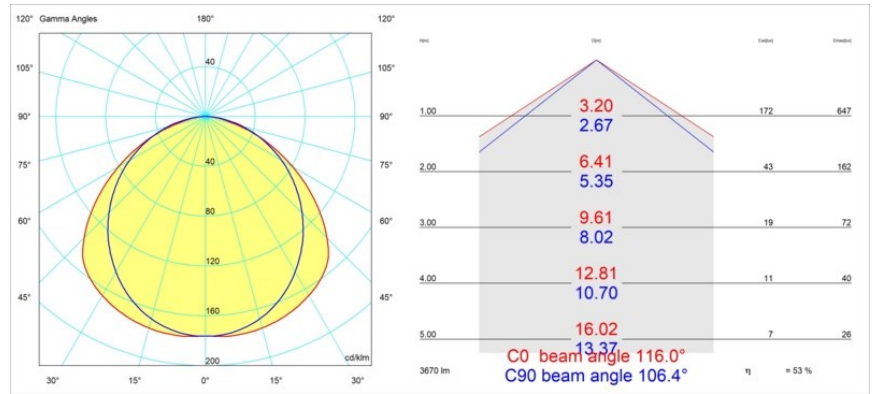

Lichtspreading & Stralingsdiagram