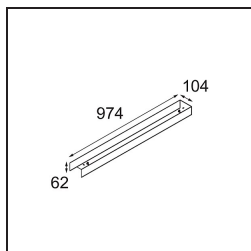

Specificaties

Materiaal	13393409
Type Lichtbron	LED
LED type	NLP
LED technologie	Led-printplaat
CRI	Min. 90
Kleurtemperatuur	2700K
Levensduur	L80B10 bij 50.000 Uur
Lamp inbegrepen	Ja
Aantal Lichtbronnen	2
Binning (SDCM)	2
Lichtrichting	Omlaag
Ingangsspanning	230 V
Luminaire power (W)	31,0
Elektriciteitsklasse	I
IP-klasse	20
Gloeidraadtest (°C)	960
Protocol Voor Dimmen	1-10V
Binnen/Buiten	Binnen
Toepassing	Plafond, Wand
Montage	Opbouw
Verstelbaarheid	Not Applicable
Afstand tot Verlicht Voorwerp (m)	0,1
Primaire Kleur & Primaire Afwerking	Wit, Structuur
Brutogewicht (g)	3215,0
Lumenoutput per lampunit (lm)	1948
Efficiëntie (lm/W)	62
UGR	28

TM30 & CRI Diagrammen

Lichtspreading & Stralingsdiagram

Diagrammen

Decoratieve Accessoires

- 13395109** Cover 974 2x United White Structure
- 13395132** Cover 974 2x United Black Structure

■ Kies een vereist accessoire