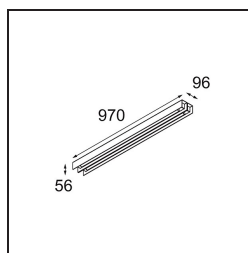

Date
Customer
Project
Type

FFD_United Surface 974 2x LED 2700K 1-10V DI White Structure

Nuestra luminaria United, merecedora del premio al diseño Good Design, continúa poniendo de manifiesto la belleza simple de la lámpara fluorescente. No obstante, esta luminaria LED no es nada común, con una carcasa en forma de U que admite montaje en techo o en pared. Los tubos de luz de United están ligeramente empotrados en la carcasa y emiten luz por todos los lados, incluidos ambos extremos.

Specifications

Material	13393409
Tipo de fuente de luz	LED
Tipo de LED	NLP
Tecnología LED	PCB LED
CRI	Min. 90
Temperatura del color	2700K
Vida Útil	L80B10 @50.000 horas
Lámpara Incluida	Sí
Número de fuentes de luz	2
Binning (SDCM)	2
Dirección de la luz	Directo
Voltaje de entrada	230V
Luminaire power (W)	31,0
Clasificación eléctrica	I
Clasificación del IP	20
Clasificación de hilo incandescente (°C)	960
Protocolo de regulación	1-10V
Interior/Exterior	Interior
Aplicación	Techo, Pared
Montaje	Superficie
Ajustabilidad	Not Applicable
Distancia al objeto iluminado (m)	0,1
Color principal & Acabado principal	Blanco, Estructura
Peso bruto (g)	3215,0
Flujo luminoso por lámpara (lm)	1948
Eficacia (lm/W)	62
Índice de deslumbramiento	28