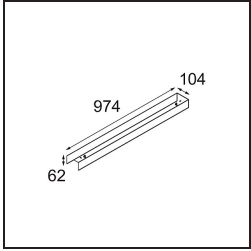

Accesorios Decorativo

- **13395109** Cover 974 2x United White Structure
- **13395132** Cover 974 2x United Black Structure

Choose a required accessory