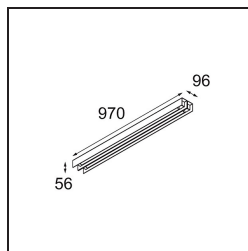

Datum
Klant
Project
Soort

FFD\_United Surface 974 2x LED 2700K 1-10V DI Black Matt

Onze United armatuur, die bekroond werd met een Good Design Award, blijft hulde brengen aan de eenvoudige pracht van de fluorescentielamp. Dat gezegd zijnde, is deze led-armatuur alles behalve gewoontjes, met een U-vormige behuizing die zowel op het plafond als op de muur gemonteerd kan worden. De lichtbuizen van United zijn enigszins ingebouwd in de behuizing, die licht uitstraalt langs alle zijden, ook aan beide uiteinden.

### Specificaties

Materiaal	13393402
Type Lichtbron	LED
LED type	NLP
LED technologie	Led-printplaat
CRI	Min. 90
Kleurtemperatuur	2700K
Levensduur	L80B10 bij 50.000 Uur
Lamp inbegrepen	Ja
Aantal Lichtbronnen	2
Binning (SDCM)	2
Lichtrichting	Omlaag
Ingangsspanning	230 V
Luminaire power (W)	31,0
Elektriciteitsklasse	I
IP-klasse	20
Gloeidraadtest (°C)	960
Protocol Voor Dimmen	1-10V
Binnen/Buiten	Binnen
Toepassing	Plafond, Wand
Montage	Opbouw
Verstelbaarheid	Not Applicable
Afstand tot Verlicht Voorwerp (m)	0,1
Primaire Kleur & Primaire Afwerking	Zwart, Mat
Brutogewicht (g)	3215,0
Lumenoutput per lampunit (lm)	1339
Efficiëntie (lm/W)	43
UGR	27