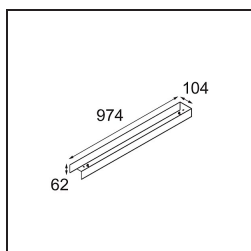

### Specificaties

Materiaal	13393402
Type Lichtbron	LED
LED type	NLP
LED technologie	Led-printplaat
CRI	Min. 90
Kleurtemperatuur	2700K
Levensduur	L80B10 bij 50.000 Uur
Lamp inbegrepen	Ja
Aantal Lichtbronnen	2
Binning (SDCM)	2
Lichtrichting	Omlaag
Ingangsspanning	230 V
Luminaire power (W)	31,0
Elektriciteitsklasse	I
IP-klasse	20
Gloeidraadtest (°C)	960
Protocol Voor Dimmen	1-10V
Binnen/Buiten	Binnen
Toepassing	Plafond, Wand
Montage	Opbouw
Verstelbaarheid	Not Applicable
Afstand tot Verlicht Voorwerp (m)	0,1
Primaire Kleur & Primaire Afwerking	Zwart, Mat
Brutogewicht (g)	3215,0
Lumenoutput per lampunit (lm)	1339
Efficiëntie (lm/W)	43
UGR	27

**TM30 & CRI Diagrammen**

**Lichtspreiding & Stralingsdiagram**

*Decoratieve Accessoires*

**13395109** Cover 974 2x United White Structure

**13395132** Cover 974 2x United Black Structure

■ Kies een vereist accessoire